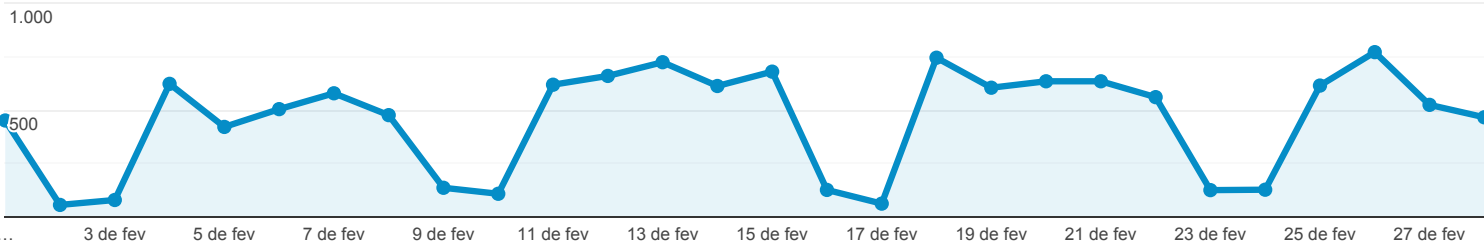

Páginas

Todos os usuários
 100,00% Visualizações de página

1 de fev de 2019 - 28 de fev de 2019

Explorador

Visualizações de página

Página	Visualizações de página	Visualizações de página
	12.748 Porcentagem do total: 100,00% (12.748)	12.748 Porcentagem do total: 100,00% (12.748)
1. /	4.070	31,93%
2. /remuneracao-servidores.php	1.695	13,30%
3. /licitacoes.php	1.516	11,89%
4. /despesas.php	837	6,57%
5. /licitacoes.php?ano=2019	579	4,54%
6. /divida-ativa.php	464	3,64%
7. /termos-contratos.php	382	3,00%
8. /index.php	309	2,42%
9. /licitacoes.php?ano=2018	262	2,06%
10. /licitacoes.php?ano=2019&modalidade=Pregão Presencial	229	1,80%

Contribuição para o total: Visualizações de página