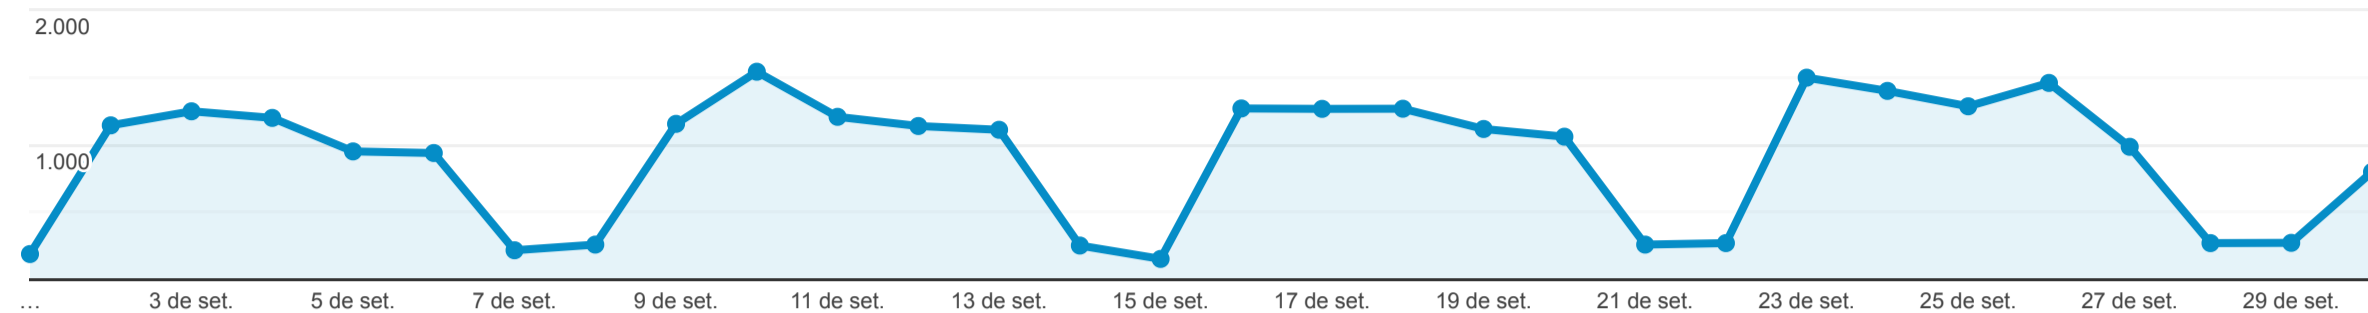

Páginas

Todos os usuários
 100,00% Visualizações de página

1 de set. de 2019 - 30 de set. de 2019

Explorador

Visualizações de página

Página	Visualizações de página	Visualizações de páginas únicas	Tempo médio na página	Entradas	Taxa de rejeição	Porcentagem de saída	Valor da página
	27.075 Porcentagem do total: 100,00% (27.075)	20.104 Porcentagem do total: 100,00% (20.104)	00:01:50 Média de visualizações: 00:01:50 (0,00%)	11.605 Porcentagem do total: 100,00% (11.605)	47,77% Média de visualizações: 47,77% (0,00%)	42,86% Média de visualizações: 42,86% (0,00%)	US\$ 0,00 Porcentagem do total: 0,00% (US\$ 0,00)
1. /	11.410 (42,14%)	8.431 (41,94%)	00:01:21	8.257 (71,15%)	41,93%	41,34%	US\$ 0,00 (0,00%)
2. /remuneracao-servidores.php	2.581 (9,53%)	1.325 (6,59%)	00:01:34	333 (2,87%)	50,45%	32,00%	US\$ 0,00 (0,00%)
3. /despesas.php	2.166 (8,00%)	1.774 (8,82%)	00:07:15	539 (4,64%)	77,74%	70,36%	US\$ 0,00 (0,00%)
4. /licitacoes.php	1.870 (6,91%)	1.565 (7,78%)	00:01:24	579 (4,99%)	37,31%	31,18%	US\$ 0,00 (0,00%)
5. /index.php	1.650 (6,09%)	1.151 (5,73%)	00:01:06	58 (0,50%)	48,28%	33,76%	US\$ 0,00 (0,00%)
6. /atendimento.php	1.119 (4,13%)	912 (4,54%)	00:01:45	276 (2,38%)	68,12%	47,63%	US\$ 0,00 (0,00%)
7. /fale-conosco.php	1.082 (4,00%)	847 (4,21%)	00:03:19	806 (6,95%)	72,08%	68,58%	US\$ 0,00 (0,00%)
8. /licitacoes.php?ano=2019&modalidade=&status=&dispensa=	625 (2,31%)	454 (2,26%)	00:06:21	81 (0,70%)	64,20%	56,16%	US\$ 0,00 (0,00%)
9. /divida-ativa.php	506 (1,87%)	357 (1,78%)	00:02:18	269 (2,32%)	59,11%	51,98%	US\$ 0,00 (0,00%)
10. /termos-contratos.php	487 (1,80%)	398 (1,98%)	00:02:21	121 (1,04%)	61,98%	35,11%	US\$ 0,00 (0,00%)

Linhas 1 - 10 de 151