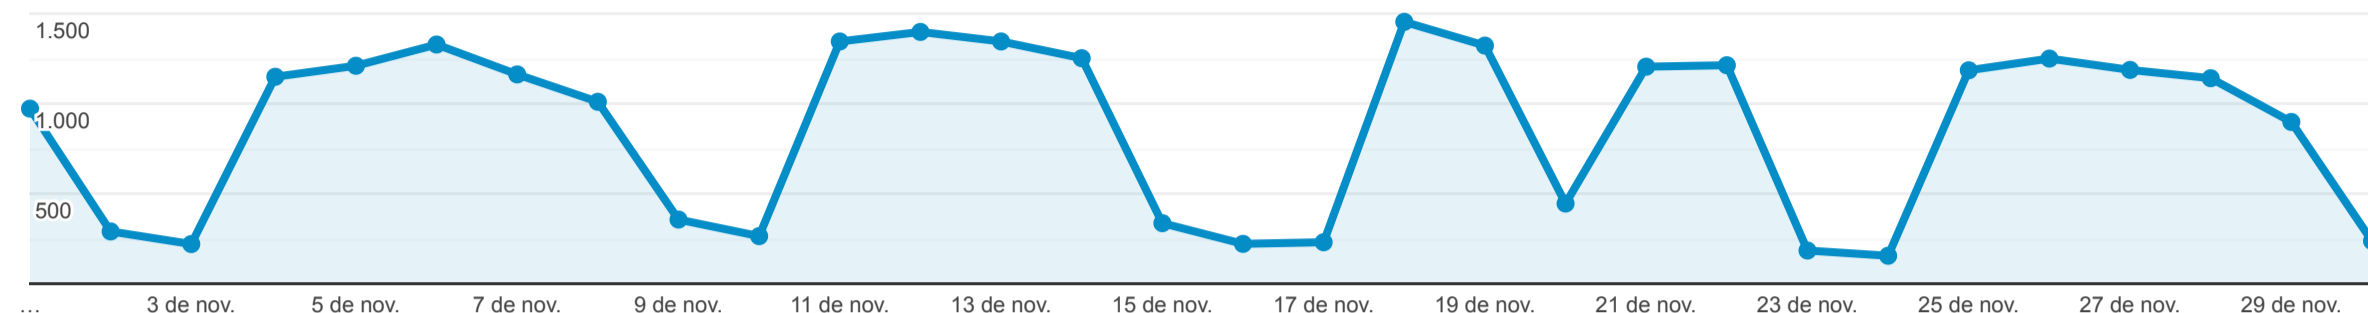

Páginas

Todos os usuários
 100,00% Visualizações de página

1 de nov. de 2019 - 30 de nov. de 2019

Explorador

Visualizações de página

Página	Visualizações de página	Visualizações de páginas únicas	Tempo médio na página	Entradas	Taxa de rejeição	Porcentagem de saída	Valor da página
	25.904 Porcentagem do total: 100,00% (25.904)	18.568 Porcentagem do total: 100,00% (18.568)	00:01:51 Média de visualizações: 00:01:51 (0,00%)	10.797 Porcentagem do total: 100,00% (10.797)	47,68% Média de visualizações: 47,68% (0,00%)	41,68% Média de visualizações: 41,68% (0,00%)	US\$ 0,00 Porcentagem do total: 0,00% (US\$ 0,00)
1. /	9.831 (37,95%)	6.872 (37,01%)	00:01:16	6.667 (61,75%)	38,67%	38,48%	US\$ 0,00 (0,00%)
2. /remuneracao-servidores.php	3.249 (12,54%)	1.637 (8,82%)	00:01:38	393 (3,64%)	46,56%	30,69%	US\$ 0,00 (0,00%)
3. /despesas.php	2.026 (7,82%)	1.635 (8,81%)	00:07:34	651 (6,03%)	79,88%	69,69%	US\$ 0,00 (0,00%)
4. /licitacoes.php	1.750 (6,76%)	1.534 (8,26%)	00:01:25	703 (6,51%)	44,10%	36,06%	US\$ 0,00 (0,00%)
5. /index.php	1.158 (4,47%)	769 (4,14%)	00:01:11	67 (0,62%)	55,22%	29,45%	US\$ 0,00 (0,00%)
6. /atendimento.php	1.064 (4,11%)	869 (4,68%)	00:01:54	431 (3,99%)	68,91%	54,14%	US\$ 0,00 (0,00%)
7. /fale-conosco.php	1.054 (4,07%)	808 (4,35%)	00:03:47	758 (7,02%)	67,28%	65,75%	US\$ 0,00 (0,00%)
8. /divida-ativa.php	632 (2,44%)	439 (2,36%)	00:02:25	341 (3,16%)	63,64%	55,06%	US\$ 0,00 (0,00%)
9. /licitacoes.php?ano=2019&modalidade=&status=&dispensa=	521 (2,01%)	424 (2,28%)	00:02:14	62 (0,57%)	58,06%	55,66%	US\$ 0,00 (0,00%)
10. /termos-contratos.php	500 (1,93%)	410 (2,21%)	00:02:38	141 (1,31%)	65,25%	41,40%	US\$ 0,00 (0,00%)

Linhas 1 - 10 de 187