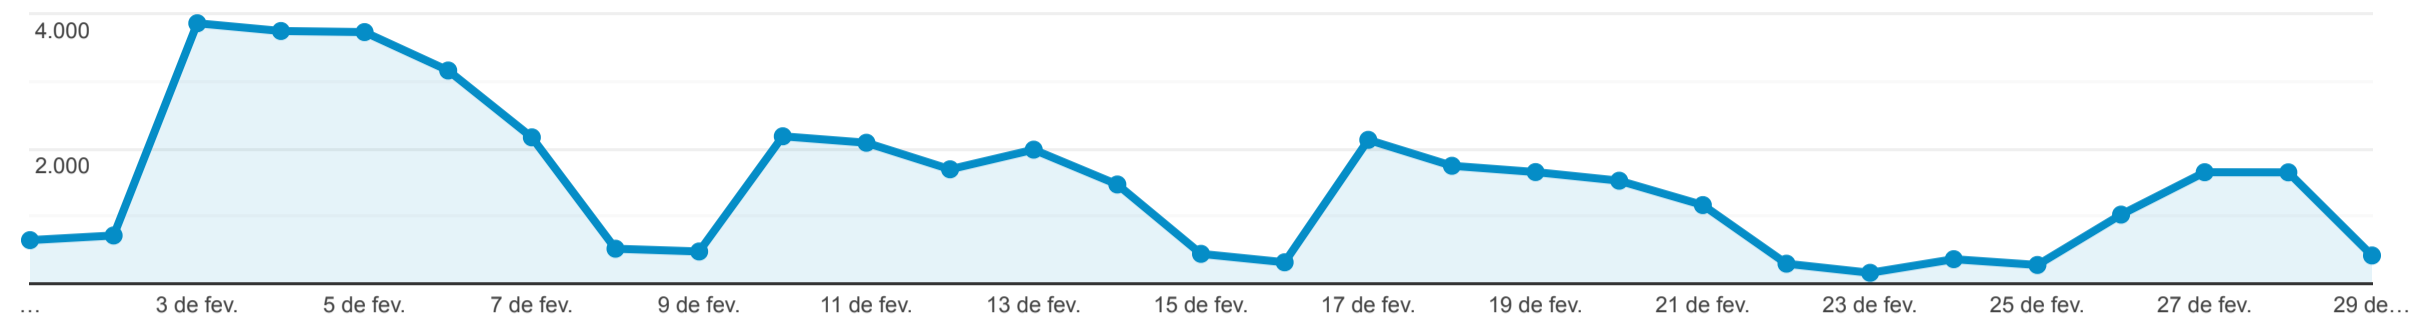

Páginas

1 de fev. de 2020 - 29 de fev. de 2020

Todos os usuários
 100,00% Visualizações de página

Explorador

● Visualizações de página

Página	Visualizações de página ↓	Visualizações de páginas únicas	Tempo médio na página	Entradas	Taxa de rejeição	Porcentagem de saída	Valor da página
	43.062 Porcentagem do total: 100,00% (43.062)	31.798 Porcentagem do total: 100,00% (31.798)	00:01:46 Média de visualizações: 00:01:46 (0,00%)	18.541 Porcentagem do total: 100,00% (18.541)	51,28% Média de visualizações: 51,28% (0,00%)	43,06% Média de visualizações: 43,06% (0,00%)	US\$ 0,00 Porcentagem do total: 0,00% (US\$ 0,00)
1. /	16.207 (37,64%)	11.796 (37,10%)	00:01:39	11.290 (60,89%)	47,17%	45,15%	US\$ 0,00 (0,00%)
2. /atendimento.php	3.425 (7,95%)	2.683 (8,44%)	00:01:47	1.083 (5,84%)	61,31%	47,30%	US\$ 0,00 (0,00%)
3. /index.php	3.033 (7,04%)	2.050 (6,45%)	00:01:08	94 (0,51%)	64,89%	31,88%	US\$ 0,00 (0,00%)
4. /divida-ativa.php	2.488 (5,78%)	1.713 (5,39%)	00:02:18	1.140 (6,15%)	55,88%	45,30%	US\$ 0,00 (0,00%)
5. /termos-contratos.php	2.441 (5,67%)	1.896 (5,96%)	00:01:33	1.482 (7,99%)	50,20%	46,87%	US\$ 0,00 (0,00%)
6. /remuneracao-servidores.php	2.366 (5,49%)	1.205 (3,79%)	00:01:58	331 (1,79%)	51,36%	35,84%	US\$ 0,00 (0,00%)
7. /licitacoes.php	2.147 (4,99%)	1.833 (5,76%)	00:01:20	731 (3,94%)	42,54%	31,07%	US\$ 0,00 (0,00%)
8. /despesas.php	1.813 (4,21%)	1.496 (4,70%)	00:03:54	463 (2,50%)	78,19%	64,75%	US\$ 0,00 (0,00%)
9. /fale-conosco.php	1.251 (2,91%)	959 (3,02%)	00:03:35	858 (4,63%)	68,53%	64,11%	US\$ 0,00 (0,00%)
10. /conteudos.php	1.095 (2,54%)	804 (2,53%)	00:01:50	191 (1,03%)	58,12%	28,95%	US\$ 0,00 (0,00%)

Linhas 1 - 10 de 236