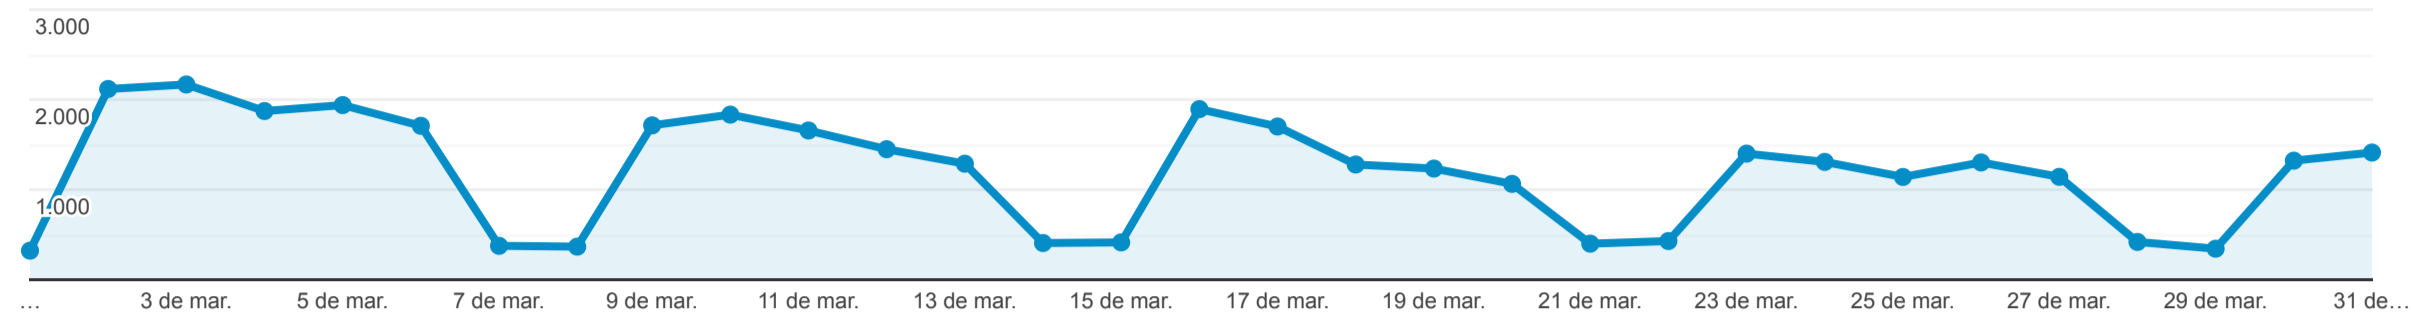

Páginas

1 de mar. de 2020 - 31 de mar. de 2020

Todos os usuários
 100,00% Visualizações de página

Explorador

● Visualizações de página

Página	Visualizações de página ↓	Visualizações de páginas únicas	Tempo médio na página	Entradas	Taxa de rejeição	Porcentagem de saída	Valor da página
	37.301 Porcentagem do total: 100,00% (37.301)	27.993 Porcentagem do total: 100,00% (27.993)	00:01:50 Média de visualizações: 00:01:50 (0,00%)	16.602 Porcentagem do total: 100,00% (16.602)	52,58% Média de visualizações: 52,58% (0,00%)	44,51% Média de visualizações: 44,51% (0,00%)	US\$ 0,00 Porcentagem do total: 0,00% (US\$ 0,00)
1. /	14.414 (38,64%)	10.458 (37,36%)	00:01:39	10.106 (60,87%)	47,78%	45,98%	US\$ 0,00 (0,00%)
2. /atendimento.php	2.434 (6,53%)	1.926 (6,88%)	00:01:56	838 (5,05%)	65,87%	50,82%	US\$ 0,00 (0,00%)
3. /remuneracao-servidores.php	2.279 (6,11%)	1.389 (4,96%)	00:02:15	395 (2,38%)	64,81%	41,47%	US\$ 0,00 (0,00%)
4. /licitacoes.php	2.190 (5,87%)	1.891 (6,76%)	00:01:09	756 (4,55%)	34,79%	27,35%	US\$ 0,00 (0,00%)
5. /index.php	1.930 (5,17%)	1.356 (4,84%)	00:01:03	88 (0,53%)	57,95%	35,23%	US\$ 0,00 (0,00%)
6. /divida-ativa.php	1.738 (4,66%)	1.251 (4,47%)	00:02:37	932 (5,61%)	55,36%	48,27%	US\$ 0,00 (0,00%)
7. /fale-conosco.php	1.684 (4,51%)	1.285 (4,59%)	00:03:45	1.178 (7,10%)	67,91%	64,37%	US\$ 0,00 (0,00%)
8. /termos-contratos.php	1.523 (4,08%)	1.218 (4,35%)	00:01:22	766 (4,61%)	57,57%	44,85%	US\$ 0,00 (0,00%)
9. /despesas.php	1.344 (3,60%)	1.146 (4,09%)	00:04:24	277 (1,67%)	80,87%	67,93%	US\$ 0,00 (0,00%)
10. /conteudos.php	1.214 (3,25%)	826 (2,95%)	00:01:27	181 (1,09%)	62,98%	25,78%	US\$ 0,00 (0,00%)

Linhas 1 - 10 de 247