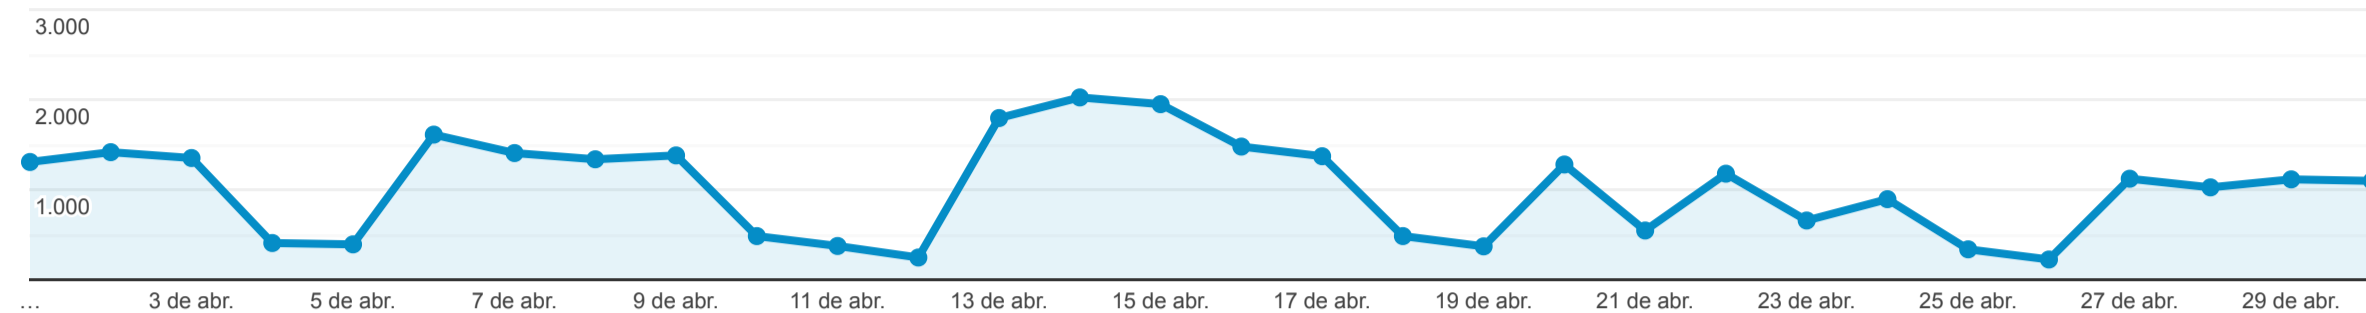

Páginas

1 de abr. de 2020 - 30 de abr. de 2020

Todos os usuários
 100,00% Visualizações de página

Explorador

Visualizações de página

Página	Visualizações de página ↓	Visualizações de páginas únicas	Tempo médio na página	Entradas	Taxa de rejeição	Porcentagem de saída	Valor da página
	30.533 Porcentagem do total: 100,00% (30.533)	23.250 Porcentagem do total: 100,00% (23.250)	00:01:55 Média de visualizações: 00:01:55 (0,00%)	14.307 Porcentagem do total: 100,00% (14.307)	54,53% Média de visualizações: 54,53% (0,00%)	46,86% Média de visualizações: 46,86% (0,00%)	US\$ 0,00 Porcentagem do total: 0,00% (US\$ 0,00)
1. /	12.624 (41,35%)	9.471 (40,74%)	00:01:51	9.184 (64,19%)	50,70%	49,89%	US\$ 0,00 (0,00%)
2. /remuneracao-servidores.php	2.192 (7,18%)	1.479 (6,36%)	00:02:24	421 (2,94%)	59,14%	47,72%	US\$ 0,00 (0,00%)
3. /atendimento.php	2.164 (7,09%)	1.746 (7,51%)	00:02:03	973 (6,80%)	70,71%	56,05%	US\$ 0,00 (0,00%)
4. /licitacoes.php	1.645 (5,39%)	1.410 (6,06%)	00:01:14	618 (4,32%)	38,03%	30,82%	US\$ 0,00 (0,00%)
5. /fale-conosco.php	1.636 (5,36%)	1.187 (5,11%)	00:03:55	1.096 (7,66%)	64,14%	61,37%	US\$ 0,00 (0,00%)
6. /index.php	1.416 (4,64%)	1.007 (4,33%)	00:01:16	78 (0,55%)	57,69%	35,59%	US\$ 0,00 (0,00%)
7. /conteudos.php	1.061 (3,47%)	683 (2,94%)	00:00:53	101 (0,71%)	53,47%	21,77%	US\$ 0,00 (0,00%)
8. /despesas.php	1.058 (3,47%)	943 (4,06%)	00:04:04	239 (1,67%)	75,31%	69,28%	US\$ 0,00 (0,00%)
9. /divida-ativa.php	1.021 (3,34%)	718 (3,09%)	00:02:34	514 (3,59%)	59,14%	48,19%	US\$ 0,00 (0,00%)
10. /termos-contratos.php	669 (2,19%)	550 (2,37%)	00:01:31	225 (1,57%)	53,33%	35,72%	US\$ 0,00 (0,00%)

Linhas 1 - 10 de 248