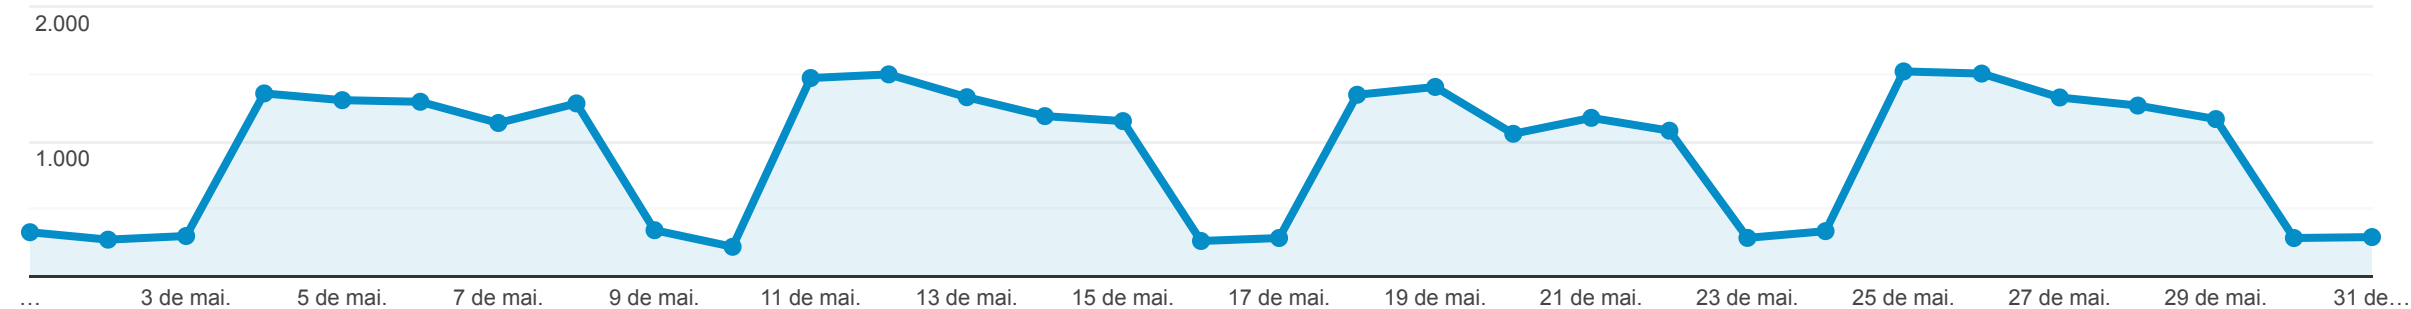

Páginas

Todos os usuários
 100,00% Visualizações de página

1 de mai. de 2020 - 31 de mai. de 2020

Explorador

Visualizações de página

Página	Visualizações de página ↓	Visualizações de páginas únicas	Tempo médio na página	Entradas	Taxa de rejeição	Porcentagem de saída	Valor da página
	28.969 Porcentagem do total: 100,00% (28.969)	21.695 Porcentagem do total: 100,00% (21.695)	00:01:49 Média de visualizações: 00:01:49 (0,00%)	11.911 Porcentagem do total: 100,00% (11.911)	49,20% Média de visualizações: 49,20% (0,00%)	41,12% Média de visualizações: 41,12% (0,00%)	US\$ 0,00 Porcentagem do total: 0,00% (US\$ 0,00)
1. /	9.527 (32,89%)	7.117 (32,80%)	00:01:29	6.877 (57,74%)	41,85%	40,46%	US\$ 0,00 (0,00%)
2. /licitacoes.php	2.202 (7,60%)	1.888 (8,70%)	00:01:24	773 (6,49%)	43,34%	31,47%	US\$ 0,00 (0,00%)
3. /remuneracao-servidores.php	2.011 (6,94%)	1.156 (5,33%)	00:02:52	315 (2,64%)	53,97%	42,67%	US\$ 0,00 (0,00%)
4. /atendimento.php	1.605 (5,54%)	1.293 (5,96%)	00:02:11	768 (6,45%)	65,89%	54,89%	US\$ 0,00 (0,00%)
5. /fale-conosco.php	1.343 (4,64%)	968 (4,46%)	00:03:22	874 (7,34%)	63,16%	60,69%	US\$ 0,00 (0,00%)
6. /despesas.php	1.221 (4,21%)	1.042 (4,80%)	00:03:09	263 (2,21%)	79,47%	68,47%	US\$ 0,00 (0,00%)
7. /divida-ativa.php	1.188 (4,10%)	849 (3,91%)	00:02:45	671 (5,63%)	59,17%	53,03%	US\$ 0,00 (0,00%)
8. /index.php	1.011 (3,49%)	712 (3,28%)	00:01:10	51 (0,43%)	60,78%	31,55%	US\$ 0,00 (0,00%)
9. /conteudos.php	787 (2,72%)	463 (2,13%)	00:00:39	51 (0,43%)	17,65%	12,45%	US\$ 0,00 (0,00%)
10. /covid19.php	779 (2,69%)	434 (2,00%)	00:00:55	54 (0,45%)	37,04%	19,64%	US\$ 0,00 (0,00%)

Linhas 1 - 10 de 289