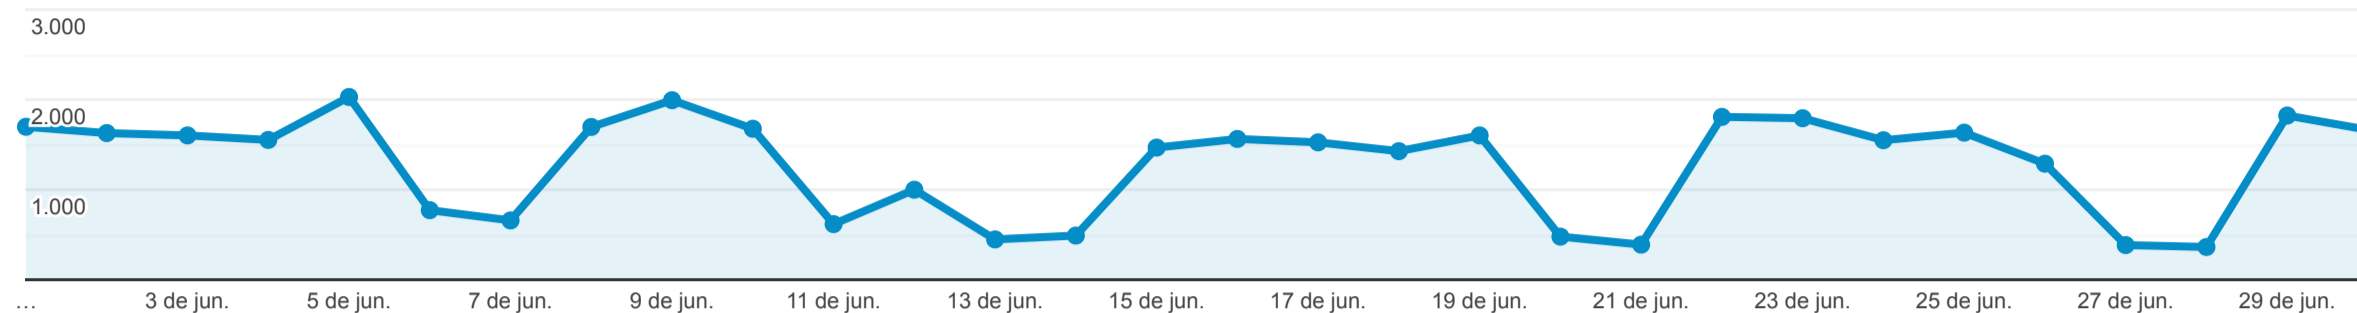

Páginas

1 de jun. de 2020 - 30 de jun. de 2020

Todos os usuários
 100,00% Visualizações de página

Explorador

● Visualizações de página

Página	Visualizações de página ↓	Visualizações de páginas únicas	Tempo médio na página	Entradas	Taxa de rejeição	Porcentagem de saída	Valor da página
	38.493 Porcentagem do total: 100,00% (38.493)	28.138 Porcentagem do total: 100,00% (28.138)	00:01:52 Média de visualizações: 00:01:52 (0,00%)	16.255 Porcentagem do total: 100,00% (16.255)	51,88% Média de visualizações: 51,88% (0,00%)	42,23% Média de visualizações: 42,23% (0,00%)	US\$ 0,00 Porcentagem do total: 0,00% (US\$ 0,00)
1. /	14.447 (37,53%)	10.571 (37,57%)	00:01:28	10.204 (62,77%)	47,68%	45,12%	US\$ 0,00 (0,00%)
2. /remuneracao-servidores.php	3.251 (8,45%)	1.778 (6,32%)	00:02:17	539 (3,32%)	55,10%	39,43%	US\$ 0,00 (0,00%)
3. /licitacoes.php	2.400 (6,23%)	2.071 (7,36%)	00:01:23	894 (5,50%)	39,15%	30,42%	US\$ 0,00 (0,00%)
4. /atendimento.php	2.079 (5,40%)	1.687 (6,00%)	00:02:15	947 (5,83%)	68,85%	56,13%	US\$ 0,00 (0,00%)
5. /despesas.php	1.597 (4,15%)	1.310 (4,66%)	00:06:00	353 (2,17%)	80,17%	66,69%	US\$ 0,00 (0,00%)
6. /divida-ativa.php	1.554 (4,04%)	1.104 (3,92%)	00:02:31	863 (5,31%)	57,29%	51,48%	US\$ 0,00 (0,00%)
7. /fale-conosco.php	1.460 (3,79%)	1.049 (3,73%)	00:03:39	936 (5,76%)	64,32%	58,84%	US\$ 0,00 (0,00%)
8. /index.php	1.331 (3,46%)	933 (3,32%)	00:01:08	49 (0,30%)	51,02%	30,13%	US\$ 0,00 (0,00%)
9. /conteudos.php	1.085 (2,82%)	653 (2,32%)	00:00:38	71 (0,44%)	32,39%	13,82%	US\$ 0,00 (0,00%)
10. /termos-contratos.php	828 (2,15%)	667 (2,37%)	00:01:57	218 (1,34%)	50,92%	35,02%	US\$ 0,00 (0,00%)

Linhas 1 - 10 de 366