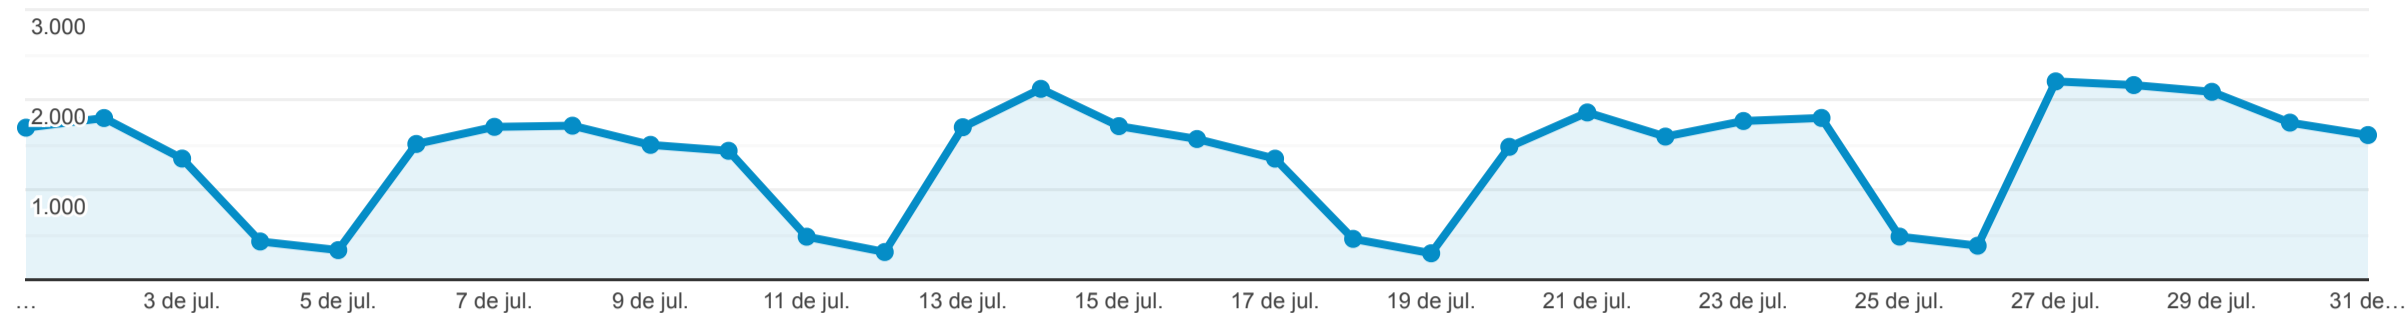

Páginas

1 de jul. de 2020 - 31 de jul. de 2020

Todos os usuários
 100,00% Visualizações de página

Explorador

● Visualizações de página

Página	Visualizações de página ↓	Visualizações de páginas únicas	Tempo médio na página	Entradas	Taxa de rejeição	Porcentagem de saída	Valor da página
	42.384 Porcentagem do total: 100,00% (42.384)	31.446 Porcentagem do total: 100,00% (31.446)	00:01:43 Média de visualizações: 00:01:43 (0,00%)	17.443 Porcentagem do total: 100,00% (17.443)	48,33% Média de visualizações: 48,33% (0,00%)	41,15% Média de visualizações: 41,15% (0,00%)	US\$ 0,00 Porcentagem do total: 0,00% (US\$ 0,00)
1. /	15.084 (35,59%)	11.031 (35,08%)	00:01:27	10.606 (60,80%)	42,35%	40,88%	US\$ 0,00 (0,00%)
2. /remuneracao-servidores.php	3.174 (7,49%)	1.746 (5,55%)	00:02:26	408 (2,34%)	52,94%	39,45%	US\$ 0,00 (0,00%)
3. /licitacoes.php	2.795 (6,59%)	2.359 (7,50%)	00:01:10	985 (5,65%)	33,30%	27,62%	US\$ 0,00 (0,00%)
4. /atendimento.php	2.705 (6,38%)	2.186 (6,95%)	00:01:54	1.125 (6,45%)	66,93%	53,42%	US\$ 0,00 (0,00%)
5. /divida-ativa.php	2.198 (5,19%)	1.518 (4,83%)	00:02:23	1.137 (6,52%)	54,27%	47,59%	US\$ 0,00 (0,00%)
6. /index.php	1.967 (4,64%)	1.371 (4,36%)	00:01:13	98 (0,56%)	60,20%	34,06%	US\$ 0,00 (0,00%)
7. /despesas.php	1.625 (3,83%)	1.375 (4,37%)	00:05:06	333 (1,91%)	80,78%	70,03%	US\$ 0,00 (0,00%)
8. /fale-conosco.php	1.329 (3,14%)	1.011 (3,22%)	00:03:30	910 (5,22%)	62,42%	61,63%	US\$ 0,00 (0,00%)
9. /termos-contratos.php	1.079 (2,55%)	870 (2,77%)	00:02:03	313 (1,79%)	56,23%	37,07%	US\$ 0,00 (0,00%)
10. /covid19.php	1.030 (2,43%)	649 (2,06%)	00:00:43	276 (1,58%)	40,22%	31,17%	US\$ 0,00 (0,00%)

Linhas 1 - 10 de 331