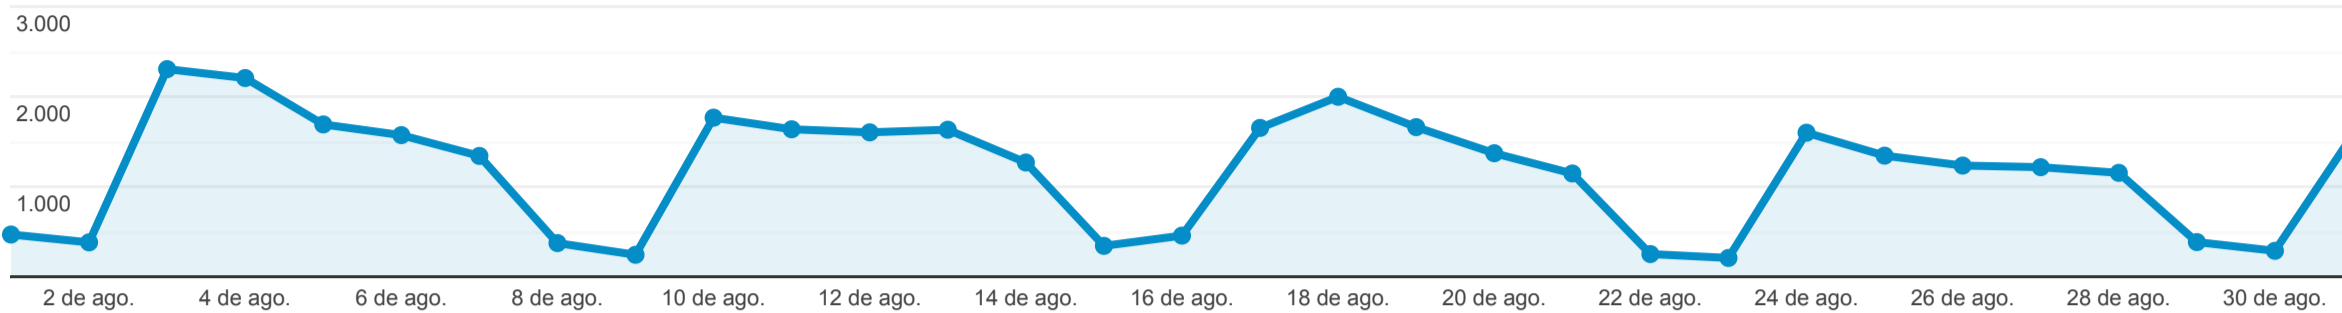

Páginas

Todos os usuários
 100,00% Visualizações de página

1 de ago. de 2020 - 31 de ago. de 2020

Explorador

Visualizações de página

Página	Visualizações de página ↓	Visualizações de páginas únicas	Tempo médio na página	Entradas	Taxa de rejeição	Porcentagem de saída	Valor da página
	36.243 Porcentagem do total: 100,00% (36.243)	26.685 Porcentagem do total: 100,00% (26.685)	00:01:50 Média de visualizações: 00:01:50 (0,00%)	14.949 Porcentagem do total: 100,00% (14.949)	48,37% Média de visualizações: 48,37% (0,00%)	41,25% Média de visualizações: 41,25% (0,00%)	US\$ 0,00 Porcentagem do total: 0,00% (US\$ 0,00)
1. /	11.950 (32,97%)	8.671 (32,49%)	00:01:24	8.286 (55,43%)	39,51%	37,77%	US\$ 0,00 (0,00%)
2. /remuneracao-servidores.php	3.543 (9,78%)	1.966 (7,37%)	00:02:19	716 (4,79%)	66,20%	43,66%	US\$ 0,00 (0,00%)
3. /licitacoes.php	2.457 (6,78%)	2.034 (7,62%)	00:01:22	864 (5,78%)	36,92%	29,71%	US\$ 0,00 (0,00%)
4. /atendimento.php	2.239 (6,18%)	1.809 (6,78%)	00:02:20	976 (6,53%)	70,39%	55,56%	US\$ 0,00 (0,00%)
5. /divida-ativa.php	1.980 (5,46%)	1.342 (5,03%)	00:02:19	1.053 (7,04%)	56,79%	48,48%	US\$ 0,00 (0,00%)
6. /despesas.php	1.456 (4,02%)	1.262 (4,73%)	00:04:13	243 (1,63%)	82,30%	73,01%	US\$ 0,00 (0,00%)
7. /index.php	1.441 (3,98%)	1.008 (3,78%)	00:01:17	62 (0,41%)	58,06%	31,09%	US\$ 0,00 (0,00%)
8. /fale-conosco.php	1.277 (3,52%)	959 (3,59%)	00:03:35	843 (5,64%)	63,94%	59,51%	US\$ 0,00 (0,00%)
9. /termos-contratos.php	888 (2,45%)	731 (2,74%)	00:01:31	209 (1,40%)	52,63%	29,05%	US\$ 0,00 (0,00%)
10. /covid19.php	851 (2,35%)	496 (1,86%)	00:00:42	284 (1,90%)	41,20%	33,25%	US\$ 0,00 (0,00%)

Linhas 1 - 10 de 323