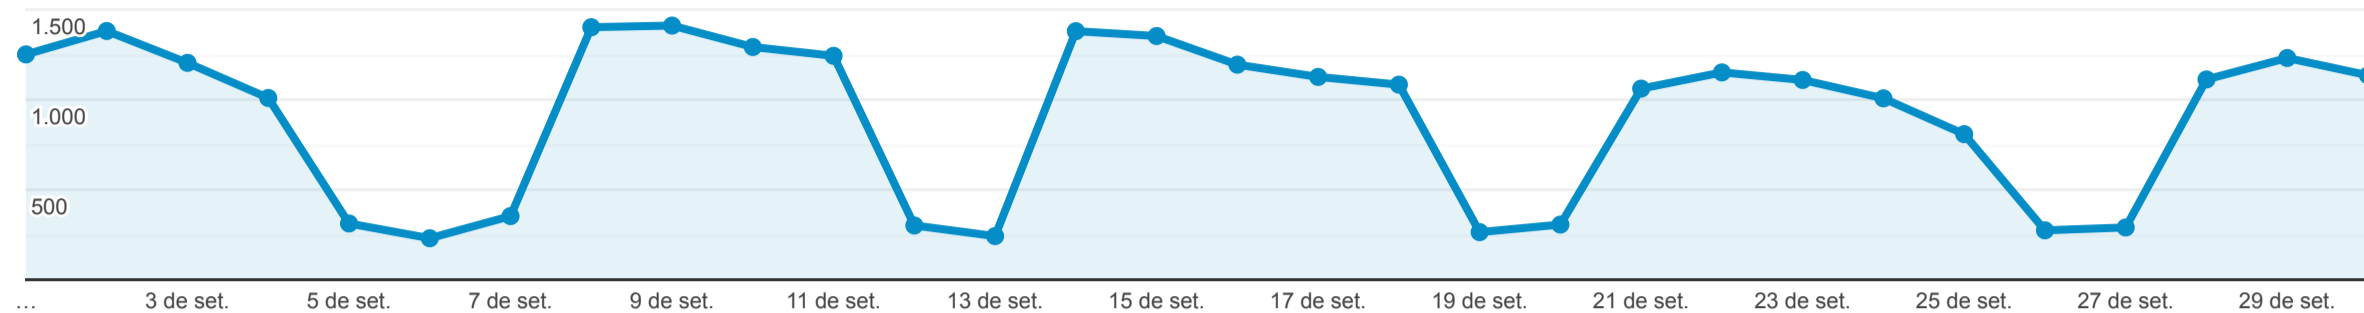

Páginas

1 de set. de 2020 - 30 de set. de 2020

Todos os usuários
 100,00% Visualizações de página

Explorador

Visualizações de página

Página	Visualizações de página ↓	Visualizações de páginas únicas	Tempo médio na página	Entradas	Taxa de rejeição	Porcentagem de saída	Valor da página
	27.455 Porcentagem do total: 100,00% (27.455)	20.122 Porcentagem do total: 100,00% (20.122)	00:01:41 Média de visualizações: 00:01:41 (0,00%)	11.558 Porcentagem do total: 100,00% (11.558)	48,79% Média de visualizações: 48,79% (0,00%)	42,10% Média de visualizações: 42,10% (0,00%)	US\$ 0,00 Porcentagem do total: 0,00% (US\$ 0,00)
1. /	8.665 (31,56%)	6.261 (31,12%)	00:01:10	5.989 (51,82%)	37,77%	36,66%	US\$ 0,00 (0,00%)
2. /remuneracao-servidores.php	3.175 (11,56%)	1.601 (7,96%)	00:02:13	545 (4,72%)	59,45%	37,67%	US\$ 0,00 (0,00%)
3. /licitacoes.php	1.999 (7,28%)	1.716 (8,53%)	00:01:21	821 (7,10%)	40,93%	32,57%	US\$ 0,00 (0,00%)
4. /atendimento.php	1.704 (6,21%)	1.400 (6,96%)	00:02:27	888 (7,68%)	71,62%	58,80%	US\$ 0,00 (0,00%)
5. /despesas.php	1.282 (4,67%)	1.056 (5,25%)	00:04:02	223 (1,93%)	76,23%	68,80%	US\$ 0,00 (0,00%)
6. /divida-ativa.php	1.265 (4,61%)	884 (4,39%)	00:02:25	702 (6,07%)	58,89%	50,75%	US\$ 0,00 (0,00%)
7. /fale-conosco.php	1.045 (3,81%)	785 (3,90%)	00:02:57	696 (6,02%)	64,22%	60,57%	US\$ 0,00 (0,00%)
8. /index.php	927 (3,38%)	639 (3,18%)	00:00:54	40 (0,35%)	75,00%	29,13%	US\$ 0,00 (0,00%)
9. /covid19.php	630 (2,29%)	389 (1,93%)	00:00:40	280 (2,42%)	48,57%	43,02%	US\$ 0,00 (0,00%)
10. /termos-contratos.php	611 (2,23%)	514 (2,55%)	00:01:45	138 (1,19%)	58,70%	36,01%	US\$ 0,00 (0,00%)

Linhas 1 - 10 de 232