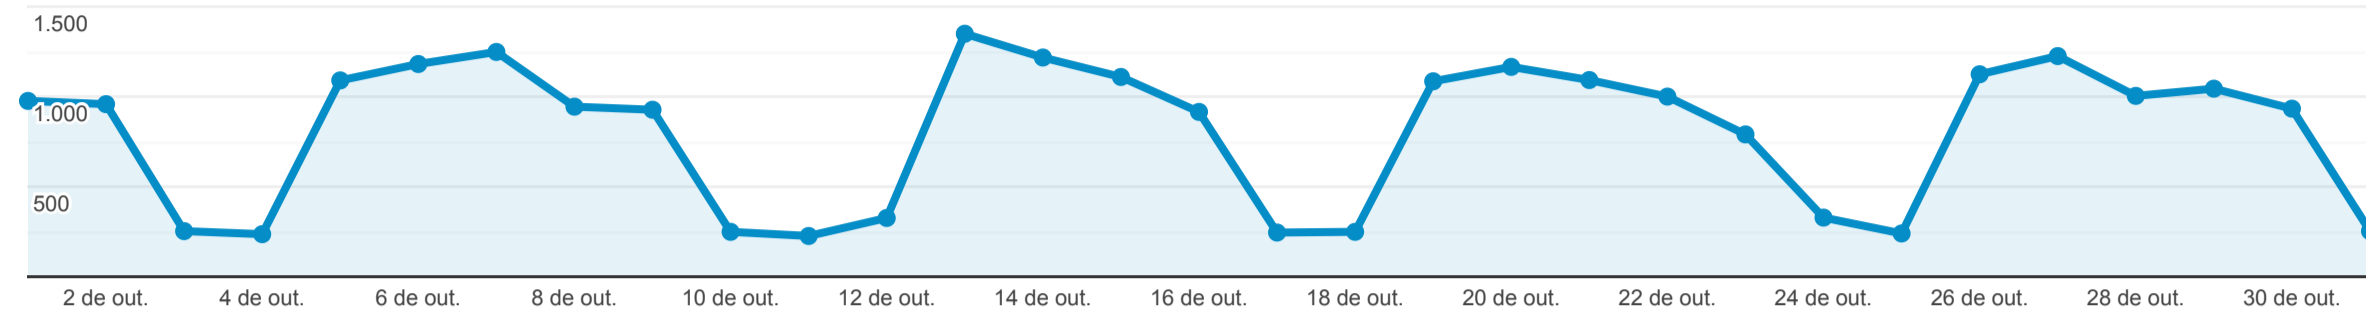

Páginas

Todos os usuários
 100,00% Visualizações de página

1 de out. de 2020 - 31 de out. de 2020

Explorador

Visualizações de página

Página	Visualizações de página	Visualizações de páginas únicas	Tempo médio na página	Entradas	Taxa de rejeição	Porcentagem de saída	Valor da página
	24.919 Porcentagem do total: 100,00% (24.919)	18.378 Porcentagem do total: 100,00% (18.378)	00:01:43 Média de visualizações: 00:01:43 (0,00%)	10.358 Porcentagem do total: 100,00% (10.358)	47,90% Média de visualizações: 47,90% (0,00%)	41,57% Média de visualizações: 41,57% (0,00%)	US\$ 0,00 Porcentagem do total: 0,00% (US\$ 0,00)
1. /	7.984 (32,04%)	5.704 (31,04%)	00:01:04	5.440 (52,52%)	35,28%	34,09%	US\$ 0,00 (0,00%)
2. /remuneracao-servidores.php	2.978 (11,95%)	1.571 (8,55%)	00:02:02	434 (4,19%)	53,92%	38,65%	US\$ 0,00 (0,00%)
3. /licitacoes.php	1.727 (6,93%)	1.492 (8,12%)	00:01:39	664 (6,41%)	41,42%	32,02%	US\$ 0,00 (0,00%)
4. /atendimento.php	1.443 (5,79%)	1.165 (6,34%)	00:02:13	706 (6,82%)	70,11%	57,93%	US\$ 0,00 (0,00%)
5. /despesas.php	1.323 (5,31%)	1.136 (6,18%)	00:05:32	275 (2,65%)	79,64%	71,13%	US\$ 0,00 (0,00%)
6. /divida-ativa.php	1.256 (5,04%)	887 (4,83%)	00:02:14	717 (6,92%)	57,60%	50,64%	US\$ 0,00 (0,00%)
7. /index.php	868 (3,48%)	589 (3,20%)	00:01:20	36 (0,35%)	66,67%	27,42%	US\$ 0,00 (0,00%)
8. /fale-conosco.php	834 (3,35%)	641 (3,49%)	00:03:32	571 (5,51%)	64,80%	61,63%	US\$ 0,00 (0,00%)
9. /termos-contratos.php	550 (2,21%)	462 (2,51%)	00:01:55	141 (1,36%)	58,87%	35,82%	US\$ 0,00 (0,00%)
10. /licitacoes.php?ano=2020&modalidade=&status=&covid19=&dispensa=	484 (1,94%)	432 (2,35%)	00:03:52	91 (0,88%)	78,02%	62,40%	US\$ 0,00 (0,00%)

Linhas 1 - 10 de 251