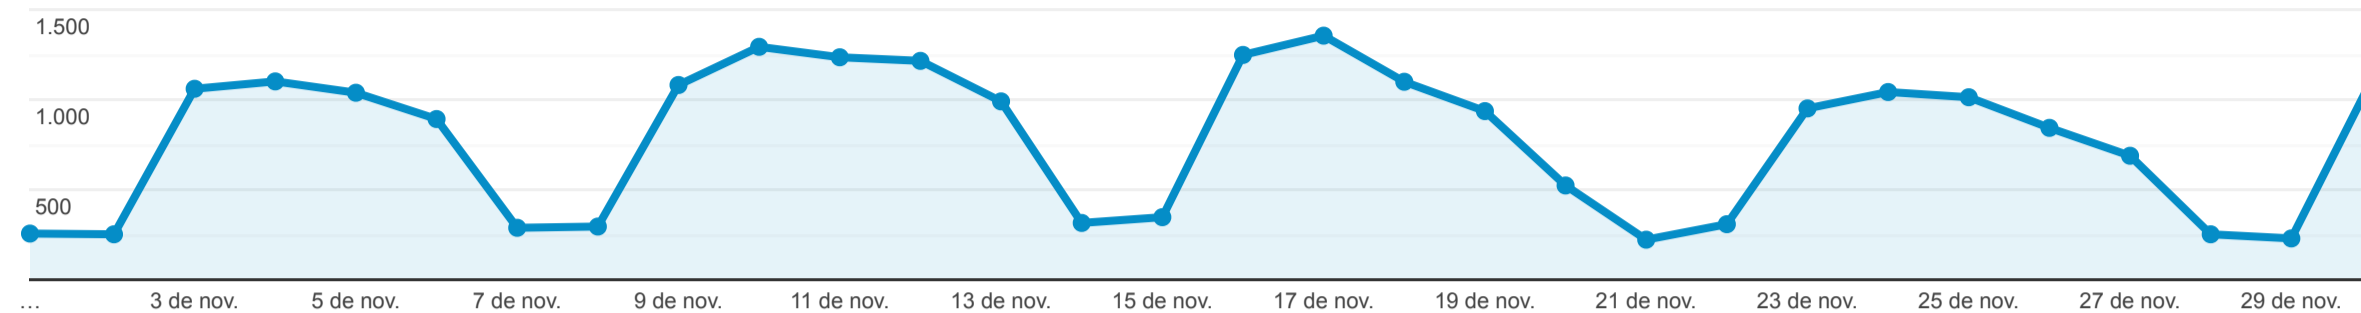

Páginas

Todos os usuários
 100,00% Visualizações de página

1 de nov. de 2020 - 30 de nov. de 2020

Explorador

● Visualizações de página

Página	Visualizações de página ↓	Visualizações de páginas únicas	Tempo médio na página	Entradas	Taxa de rejeição	Porcentagem de saída	Valor da página
	23.421 Porcentagem do total: 100,00% (23.421)	17.333 Porcentagem do total: 100,00% (17.333)	00:01:42 Média de visualizações: 00:01:42 (0,00%)	10.230 Porcentagem do total: 100,00% (10.230)	49,66% Média de visualizações: 49,66% (0,00%)	43,68% Média de visualizações: 43,68% (0,00%)	US\$ 0,00 Porcentagem do total: 0,00% (US\$ 0,00)
1. /	7.482 (31,95%)	5.479 (31,61%)	00:01:03	5.252 (51,34%)	35,93%	35,62%	US\$ 0,00 (0,00%)
2. /remuneracao-servidores.php	2.955 (12,62%)	1.620 (9,35%)	00:02:03	520 (5,08%)	55,58%	41,05%	US\$ 0,00 (0,00%)
3. /licitacoes.php	1.523 (6,50%)	1.309 (7,55%)	00:01:39	592 (5,79%)	48,99%	37,03%	US\$ 0,00 (0,00%)
4. /atendimento.php	1.413 (6,03%)	1.132 (6,53%)	00:02:24	726 (7,10%)	72,73%	60,51%	US\$ 0,00 (0,00%)
5. /despesas.php	1.390 (5,93%)	1.169 (6,74%)	00:05:15	283 (2,77%)	85,51%	70,72%	US\$ 0,00 (0,00%)
6. /divida-ativa.php	1.361 (5,81%)	951 (5,49%)	00:02:25	784 (7,66%)	59,44%	52,09%	US\$ 0,00 (0,00%)
7. /fale-conosco.php	761 (3,25%)	538 (3,10%)	00:03:27	478 (4,67%)	64,64%	58,48%	US\$ 0,00 (0,00%)
8. /index.php	710 (3,03%)	494 (2,85%)	00:01:01	29 (0,28%)	51,72%	28,73%	US\$ 0,00 (0,00%)
9. /covid19.php	654 (2,79%)	422 (2,43%)	00:00:42	337 (3,29%)	59,35%	52,45%	US\$ 0,00 (0,00%)
10. /termos-contratos.php	533 (2,28%)	451 (2,60%)	00:02:32	139 (1,36%)	62,59%	43,53%	US\$ 0,00 (0,00%)

Linhas 1 - 10 de 202