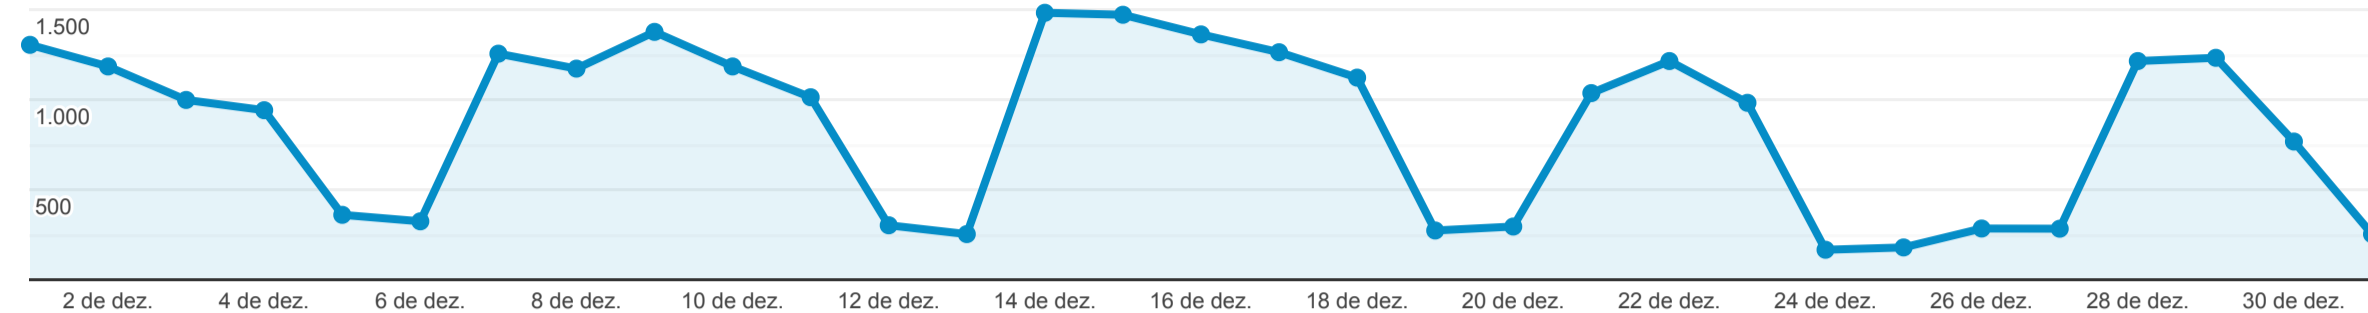

Páginas

Todos os usuários
 100,00% Visualizações de página

1 de dez. de 2020 - 31 de dez. de 2020

Explorador

● Visualizações de página

Página	Visualizações de página ↓	Visualizações de páginas únicas	Tempo médio na página	Entradas	Taxa de rejeição	Porcentagem de saída	Valor da página
	26.482 Porcentagem do total: 100,00% (26.482)	18.752 Porcentagem do total: 100,00% (18.752)	00:01:46 Média de visualizações: 00:01:46 (0,00%)	11.078 Porcentagem do total: 100,00% (11.078)	47,73% Média de visualizações: 47,73% (0,00%)	41,83% Média de visualizações: 41,83% (0,00%)	US\$ 0,00 Porcentagem do total: 0,00% (US\$ 0,00)
1. /	8.201 (30,97%)	5.709 (30,44%)	00:01:10	5.434 (49,05%)	33,24%	32,67%	US\$ 0,00 (0,00%)
2. /remuneracao-servidores.php	3.819 (14,42%)	1.809 (9,65%)	00:02:10	516 (4,66%)	47,87%	36,06%	US\$ 0,00 (0,00%)
3. /divida-ativa.php	1.988 (7,51%)	1.347 (7,18%)	00:02:24	1.145 (10,34%)	58,52%	52,16%	US\$ 0,00 (0,00%)
4. /atendimento.php	1.606 (6,06%)	1.281 (6,83%)	00:02:21	819 (7,39%)	68,50%	57,10%	US\$ 0,00 (0,00%)
5. /licitacoes.php	1.556 (5,88%)	1.340 (7,15%)	00:01:35	606 (5,47%)	47,69%	36,89%	US\$ 0,00 (0,00%)
6. /despesas.php	1.488 (5,62%)	1.268 (6,76%)	00:06:17	294 (2,65%)	84,01%	72,38%	US\$ 0,00 (0,00%)
7. /index.php	981 (3,70%)	655 (3,49%)	00:00:56	66 (0,60%)	46,97%	27,52%	US\$ 0,00 (0,00%)
8. /fale-conosco.php	832 (3,14%)	655 (3,49%)	00:02:47	579 (5,23%)	67,88%	63,58%	US\$ 0,00 (0,00%)
9. /covid19.php	696 (2,63%)	451 (2,41%)	00:00:33	359 (3,24%)	58,22%	51,44%	US\$ 0,00 (0,00%)
10. /termos-contratos.php	609 (2,30%)	497 (2,65%)	00:01:52	182 (1,64%)	62,64%	44,83%	US\$ 0,00 (0,00%)

Linhas 1 - 10 de 208