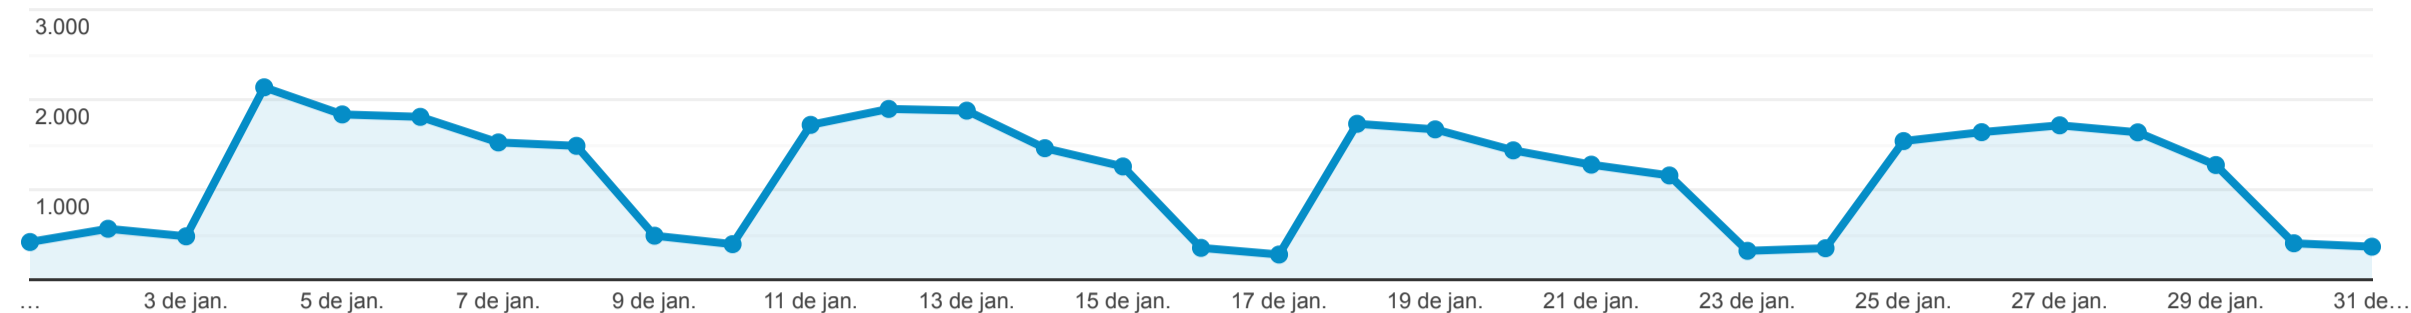

Páginas

1 de jan. de 2021 - 31 de jan. de 2021

Todos os usuários
 100,00% Visualizações de página

Explorador

● Visualizações de página

Página	Visualizações de página ↓	Visualizações de páginas únicas	Tempo médio na página	Entradas	Taxa de rejeição	Porcentagem de saída	Valor da página
	36.361 Porcentagem do total: 100,00% (36.361)	25.870 Porcentagem do total: 100,00% (25.870)	00:01:48 Média de visualizações: 00:01:48 (0,00%)	15.195 Porcentagem do total: 100,00% (15.195)	51,65% Média de visualizações: 51,65% (0,00%)	41,79% Média de visualizações: 41,79% (0,00%)	US\$ 0,00 Porcentagem do total: 0,00% (US\$ 0,00)
1. /	10.237 (28,15%)	7.265 (28,08%)	00:01:19	6.870 (45,21%)	38,88%	36,17%	US\$ 0,00 (0,00%)
2. /remuneracao-servidores.php	4.695 (12,91%)	2.238 (8,65%)	00:02:17	714 (4,70%)	55,88%	37,66%	US\$ 0,00 (0,00%)
3. /divida-ativa.php	2.960 (8,14%)	2.132 (8,24%)	00:02:12	1.856 (12,21%)	59,97%	55,17%	US\$ 0,00 (0,00%)
4. /licitacoes.php	2.478 (6,81%)	1.986 (7,68%)	00:01:38	974 (6,41%)	49,49%	38,10%	US\$ 0,00 (0,00%)
5. /atendimento.php	2.458 (6,76%)	2.002 (7,74%)	00:02:36	1.381 (9,09%)	68,36%	59,68%	US\$ 0,00 (0,00%)
6. /index.php	1.472 (4,05%)	1.022 (3,95%)	00:01:17	130 (0,86%)	63,08%	34,38%	US\$ 0,00 (0,00%)
7. /despesas.php	1.289 (3,55%)	1.070 (4,14%)	00:04:50	255 (1,68%)	81,18%	66,72%	US\$ 0,00 (0,00%)
8. /fale-conosco.php	1.111 (3,06%)	867 (3,35%)	00:03:31	757 (4,98%)	68,30%	64,27%	US\$ 0,00 (0,00%)
9. /covid19.php	812 (2,23%)	518 (2,00%)	00:00:48	386 (2,54%)	59,07%	48,89%	US\$ 0,00 (0,00%)
10. /termos-contratos.php	797 (2,19%)	582 (2,25%)	00:00:47	139 (0,91%)	33,09%	12,55%	US\$ 0,00 (0,00%)

Linhas 1 - 10 de 301