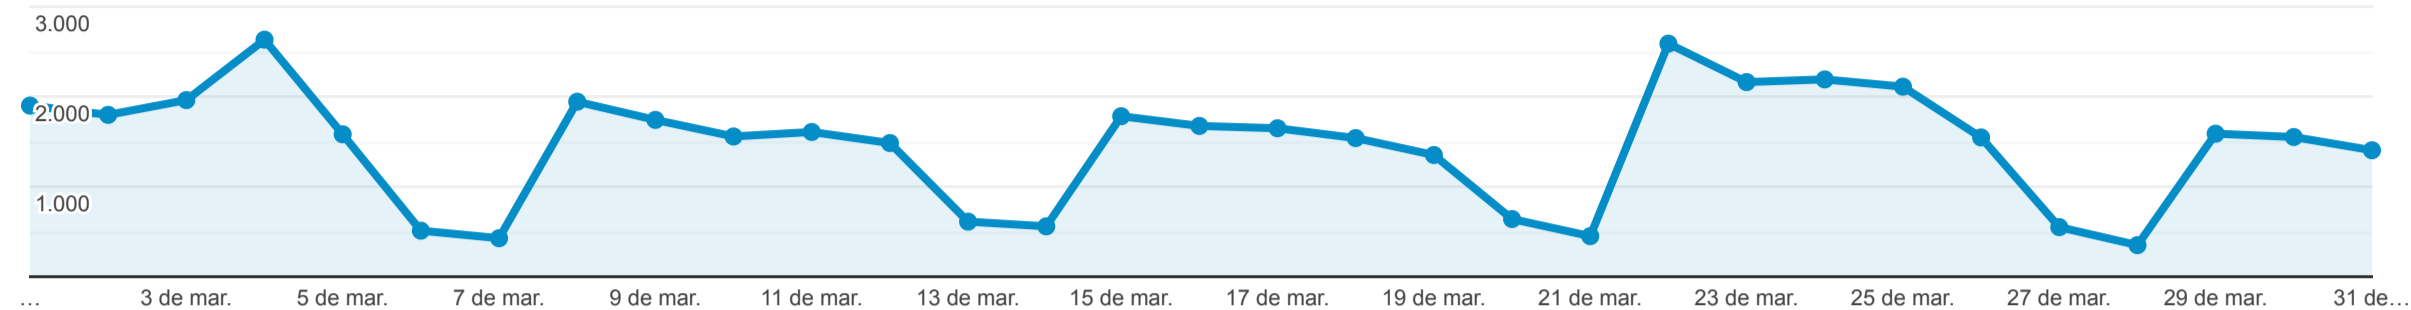

Páginas

Todos os usuários
 100,00% Visualizações de página

1 de mar. de 2021 - 31 de mar. de 2021

Explorador

Visualizações de página

Página	Visualizações de página ↓	Visualizações de páginas únicas	Tempo médio na página	Entradas	Taxa de rejeição	Porcentagem de saída	Valor da página
	45.310 Porcentagem do total: 100,00% (45.310)	32.894 Porcentagem do total: 100,00% (32.894)	00:01:39 Média de visualizações: 00:01:39 (0,00%)	19.653 Porcentagem do total: 100,00% (19.653)	51,37% Média de visualizações: 51,37% (0,00%)	43,37% Média de visualizações: 43,37% (0,00%)	US\$ 0,00 Porcentagem do total: 0,00% (US\$ 0,00)
1. /	13.455 (29,70%)	9.521 (28,94%)	00:01:13	9.046 (46,03%)	37,69%	36,71%	US\$ 0,00 (0,00%)
2. /remuneracao-servidores.php	4.880 (10,77%)	2.498 (7,59%)	00:02:24	861 (4,38%)	52,15%	40,76%	US\$ 0,00 (0,00%)
3. /covid19.php	3.753 (8,28%)	2.473 (7,52%)	00:00:36	1.529 (7,78%)	63,18%	45,48%	US\$ 0,00 (0,00%)
4. /licitacoes.php	2.940 (6,49%)	2.500 (7,60%)	00:01:27	1.207 (6,14%)	51,20%	38,61%	US\$ 0,00 (0,00%)
5. /divida-ativa.php	2.532 (5,59%)	1.789 (5,44%)	00:02:15	1.577 (8,02%)	63,35%	56,12%	US\$ 0,00 (0,00%)
6. /atendimento.php	2.323 (5,13%)	1.925 (5,85%)	00:02:13	1.257 (6,40%)	69,77%	60,22%	US\$ 0,00 (0,00%)
7. /index.php	1.651 (3,64%)	1.151 (3,50%)	00:01:16	160 (0,81%)	68,75%	34,89%	US\$ 0,00 (0,00%)
8. /despesas.php	1.573 (3,47%)	1.355 (4,12%)	00:06:45	373 (1,90%)	82,31%	74,00%	US\$ 0,00 (0,00%)
9. /fale-conosco.php	1.395 (3,08%)	1.104 (3,36%)	00:03:23	998 (5,08%)	71,44%	67,89%	US\$ 0,00 (0,00%)
10. /termos-contratos.php	1.382 (3,05%)	1.045 (3,18%)	00:01:02	530 (2,70%)	55,28%	35,67%	US\$ 0,00 (0,00%)

Linhas 1 - 10 de 295