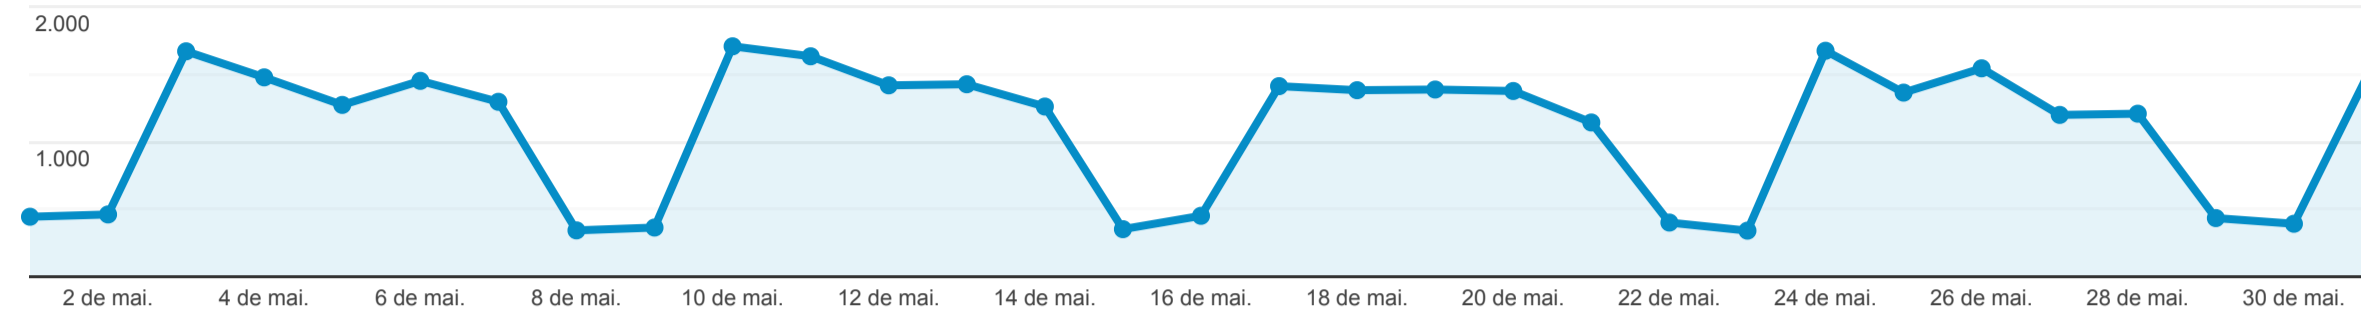

Páginas

Todos os usuários
 100,00% Visualizações de página

1 de mai. de 2021 - 31 de mai. de 2021

Explorador

Visualizações de página

Página	Visualizações de página ↓	Visualizações de páginas únicas	Tempo médio na página	Entradas	Taxa de rejeição	Porcentagem de saída	Valor da página
	33.729 Porcentagem do total: 100,00% (33.729)	24.618 Porcentagem do total: 100,00% (24.618)	00:01:42 Média de visualizações: 00:01:42 (0,00%)	14.774 Porcentagem do total: 100,00% (14.774)	51,63% Média de visualizações: 51,63% (0,00%)	43,80% Média de visualizações: 43,80% (0,00%)	US\$ 0,00 Porcentagem do total: 0,00% (US\$ 0,00)
1. /	10.662 (31,61%)	7.724 (31,38%)	00:01:12	7.376 (49,93%)	38,79%	37,02%	US\$ 0,00 (0,00%)
2. /remuneracao-servidores.php	4.825 (14,31%)	2.433 (9,88%)	00:02:21	904 (6,12%)	53,65%	40,99%	US\$ 0,00 (0,00%)
3. /licitacoes.php	2.140 (6,34%)	1.866 (7,58%)	00:01:26	761 (5,15%)	52,43%	37,01%	US\$ 0,00 (0,00%)
4. /atendimento.php	2.075 (6,15%)	1.713 (6,96%)	00:02:09	1.158 (7,84%)	69,43%	59,95%	US\$ 0,00 (0,00%)
5. /divida-ativa.php	1.979 (5,87%)	1.396 (5,67%)	00:02:39	1.236 (8,37%)	64,40%	56,70%	US\$ 0,00 (0,00%)
6. /index.php	1.325 (3,93%)	922 (3,75%)	00:00:56	148 (1,00%)	64,19%	32,45%	US\$ 0,00 (0,00%)
7. /covid19.php	1.280 (3,79%)	834 (3,39%)	00:00:41	496 (3,36%)	58,47%	44,38%	US\$ 0,00 (0,00%)
8. /despesas.php	1.175 (3,48%)	1.036 (4,21%)	00:05:29	257 (1,74%)	82,49%	73,79%	US\$ 0,00 (0,00%)
9. /fale-conosco.php	894 (2,65%)	697 (2,83%)	00:03:37	602 (4,07%)	68,11%	64,77%	US\$ 0,00 (0,00%)
10. /termos-contratos.php	712 (2,11%)	576 (2,34%)	00:01:10	139 (0,94%)	53,96%	24,44%	US\$ 0,00 (0,00%)

Linhas 1 - 10 de 227