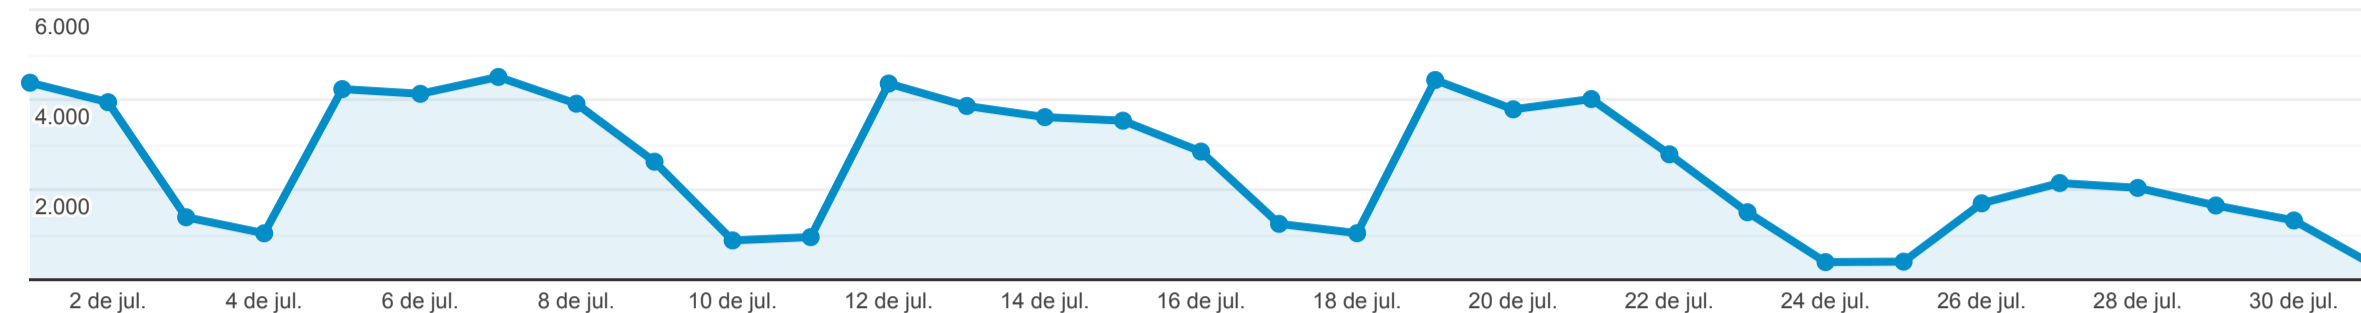

Páginas

1 de jul. de 2021 - 31 de jul. de 2021

Todos os usuários
 100,00% Visualizações de página

Explorador

Visualizações de página

Página	Visualizações de página ↓	Visualizações de páginas únicas	Tempo médio na página	Entradas	Taxa de rejeição	Porcentagem de saída	Valor da página
	78.654 Porcentagem do total: 100,00% (78.654)	54.993 Porcentagem do total: 100,00% (54.993)	00:01:27 Média de visualizações: 00:01:27 (0,00%)	31.910 Porcentagem do total: 100,00% (31.910)	49,55% Média de visualizações: 49,55% (0,00%)	40,57% Média de visualizações: 40,57% (0,00%)	US\$ 0,00 Porcentagem do total: 0,00% (US\$ 0,00)
1. /	28.377 (36,08%)	19.472 (35,41%)	00:01:13	18.138 (56,84%)	42,07%	39,44%	US\$ 0,00 (0,00%)
2. /atendimento.php	8.239 (10,47%)	5.991 (10,89%)	00:01:28	3.144 (9,85%)	49,59%	43,80%	US\$ 0,00 (0,00%)
3. /index.php	7.791 (9,91%)	4.635 (8,43%)	00:00:48	250 (0,78%)	68,80%	29,64%	US\$ 0,00 (0,00%)
4. /divida-ativa.php	6.270 (7,97%)	4.089 (7,44%)	00:01:43	2.964 (9,29%)	48,95%	42,81%	US\$ 0,00 (0,00%)
5. /remuneracao-servidores.php	5.947 (7,56%)	3.149 (5,73%)	00:02:15	1.130 (3,54%)	54,51%	39,70%	US\$ 0,00 (0,00%)
6. /unidades-saude.php	3.178 (4,04%)	2.658 (4,83%)	00:04:17	2.360 (7,40%)	83,47%	75,61%	US\$ 0,00 (0,00%)
7. /covid19.php	2.785 (3,54%)	1.921 (3,49%)	00:00:40	846 (2,65%)	65,25%	43,63%	US\$ 0,00 (0,00%)
8. /licitacoes.php	2.632 (3,35%)	2.268 (4,12%)	00:01:24	730 (2,29%)	46,71%	31,76%	US\$ 0,00 (0,00%)
9. /despesas.php	1.870 (2,38%)	1.594 (2,90%)	00:03:13	289 (0,91%)	77,85%	56,68%	US\$ 0,00 (0,00%)
10. /receitas.php	1.139 (1,45%)	929 (1,69%)	00:01:02	72 (0,23%)	61,11%	22,48%	US\$ 0,00 (0,00%)

Linhas 1 - 10 de 278