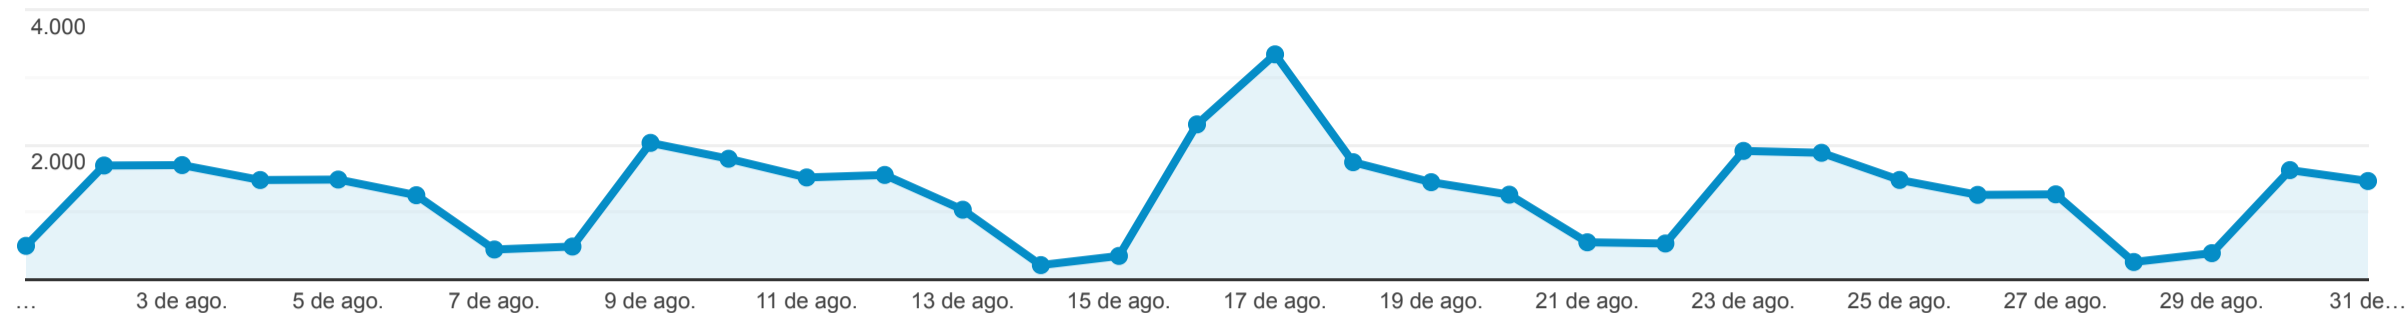

Páginas

1 de ago. de 2021 - 31 de ago. de 2021

Todos os usuários
 100,00% Visualizações de página

Explorador

● Visualizações de página

Página	Visualizações de página ↓	Visualizações de páginas únicas	Tempo médio na página	Entradas	Taxa de rejeição	Porcentagem de saída	Valor da página
	40.029 Porcentagem do total: 100,00% (40.029)	29.256 Porcentagem do total: 100,00% (29.256)	00:01:36 Média de visualizações: 00:01:36 (0,00%)	17.777 Porcentagem do total: 100,00% (17.777)	51,69% Média de visualizações: 51,69% (0,00%)	44,41% Média de visualizações: 44,41% (0,00%)	US\$ 0,00 Porcentagem do total: 0,00% (US\$ 0,00)
1. /	12.348 (30,85%)	8.926 (30,51%)	00:00:55	8.460 (47,59%)	35,91%	34,66%	US\$ 0,00 (0,00%)
2. /remuneracao-servidores.php	5.059 (12,64%)	2.528 (8,64%)	00:02:19	989 (5,56%)	52,98%	42,14%	US\$ 0,00 (0,00%)
3. /unidades-saude.php	2.560 (6,40%)	2.116 (7,23%)	00:04:21	2.021 (11,37%)	83,42%	79,22%	US\$ 0,00 (0,00%)
4. /divida-ativa.php	2.522 (6,30%)	1.782 (6,09%)	00:02:05	1.537 (8,65%)	60,05%	55,00%	US\$ 0,00 (0,00%)
5. /licitacoes.php	2.422 (6,05%)	2.085 (7,13%)	00:01:16	693 (3,90%)	37,95%	30,43%	US\$ 0,00 (0,00%)
6. /atendimento.php	2.153 (5,38%)	1.723 (5,89%)	00:01:50	1.080 (6,08%)	65,19%	55,13%	US\$ 0,00 (0,00%)
7. /index.php	1.902 (4,75%)	1.183 (4,04%)	00:00:42	130 (0,73%)	67,69%	30,86%	US\$ 0,00 (0,00%)
8. /despesas.php	1.625 (4,06%)	1.381 (4,72%)	00:04:56	308 (1,73%)	78,57%	67,63%	US\$ 0,00 (0,00%)
9. /covid19.php	1.249 (3,12%)	855 (2,92%)	00:00:52	588 (3,31%)	65,82%	51,00%	US\$ 0,00 (0,00%)
10. /fale-conosco.php	873 (2,18%)	671 (2,29%)	00:04:05	578 (3,25%)	69,03%	65,06%	US\$ 0,00 (0,00%)

Linhas 1 - 10 de 264