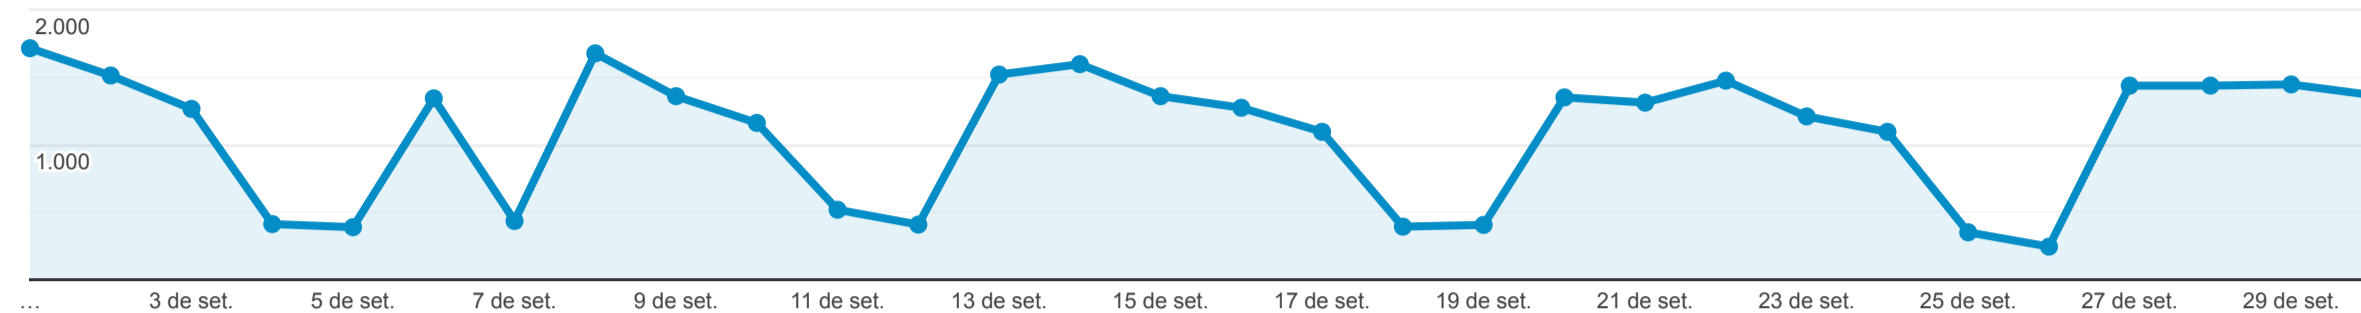

Páginas

Todos os usuários
 100,00% Visualizações de página

1 de set. de 2021 - 30 de set. de 2021

Explorador

Visualizações de página

Página	Visualizações de página	Visualizações de páginas únicas	Tempo médio na página	Entradas	Taxa de rejeição	Porcentagem de saída	Valor da página
	32.465 Porcentagem do total: 100,00% (32.465)	23.379 Porcentagem do total: 100,00% (23.379)	00:01:39 Média de visualizações: 00:01:39 (0,00%)	13.670 Porcentagem do total: 100,00% (13.670)	48,20% Média de visualizações: 48,20% (0,00%)	42,11% Média de visualizações: 42,11% (0,00%)	US\$ 0,00 Porcentagem do total: 0,00% (US\$ 0,00)
1. /	9.979 (30,74%)	7.114 (30,43%)	00:00:50	6.773 (49,55%)	31,14%	29,78%	US\$ 0,00 (0,00%)
2. /remuneracao-servidores.php	5.029 (15,49%)	2.401 (10,27%)	00:02:17	943 (6,90%)	49,31%	40,35%	US\$ 0,00 (0,00%)
3. /licitacoes.php	2.484 (7,65%)	2.153 (9,21%)	00:01:14	759 (5,55%)	47,30%	33,70%	US\$ 0,00 (0,00%)
4. /divida-ativa.php	1.826 (5,62%)	1.237 (5,29%)	00:02:21	1.105 (8,08%)	61,90%	56,13%	US\$ 0,00 (0,00%)
5. /despesas.php	1.560 (4,81%)	1.309 (5,60%)	00:05:48	290 (2,12%)	77,24%	67,50%	US\$ 0,00 (0,00%)
6. /atendimento.php	1.409 (4,34%)	1.145 (4,90%)	00:02:03	765 (5,60%)	68,24%	58,84%	US\$ 0,00 (0,00%)
7. /index.php	1.308 (4,03%)	785 (3,36%)	00:00:45	97 (0,71%)	59,79%	28,29%	US\$ 0,00 (0,00%)
8. /unidades-saude.php	1.065 (3,28%)	937 (4,01%)	00:04:00	859 (6,28%)	87,19%	80,66%	US\$ 0,00 (0,00%)
9. /licitacoes.php?ano=2021&modalidade=&status=&covid19=&dispensa=	787 (2,42%)	683 (2,92%)	00:03:30	138 (1,01%)	83,33%	63,28%	US\$ 0,00 (0,00%)
10. /fale-conosco.php	762 (2,35%)	575 (2,46%)	00:03:18	517 (3,78%)	67,31%	63,78%	US\$ 0,00 (0,00%)

Linhas 1 - 10 de 285