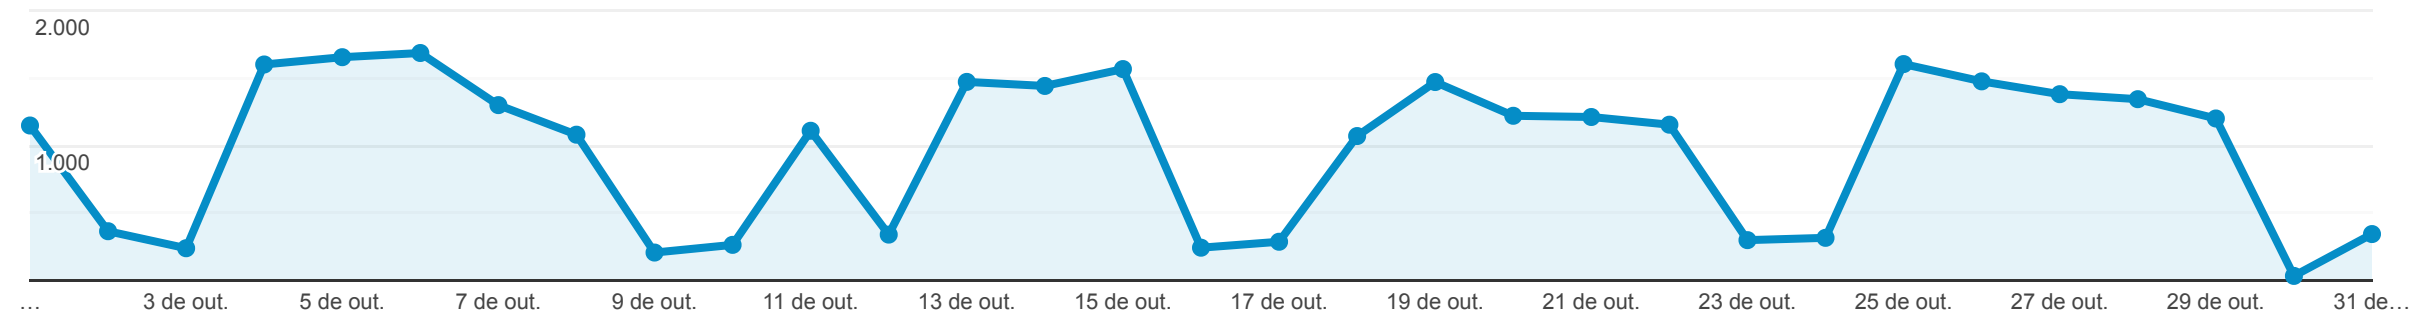

Páginas

1 de out. de 2021 - 31 de out. de 2021

Todos os usuários
 100,00% Visualizações de página

Explorador

● Visualizações de página

Página	Visualizações de página	Visualizações de páginas únicas	Tempo médio na página	Entradas	Taxa de rejeição	Porcentagem de saída	Valor da página
	30.024 Porcentagem do total: 100,00% (30.024)	21.907 Porcentagem do total: 100,00% (21.907)	00:01:45 Média de visualizações: 00:01:45 (0,00%)	12.684 Porcentagem do total: 100,00% (12.684)	47,99% Média de visualizações: 47,99% (0,00%)	42,25% Média de visualizações: 42,25% (0,00%)	US\$ 0,00 Porcentagem do total: 0,00% (US\$ 0,00)
1. /	9.251 (30,81%)	6.593 (30,10%)	00:00:58	6.281 (49,52%)	30,27%	29,40%	US\$ 0,00 (0,00%)
2. /remuneracao-servidores.php	4.342 (14,46%)	2.275 (10,38%)	00:02:29	977 (7,70%)	56,70%	45,53%	US\$ 0,00 (0,00%)
3. /licitacoes.php	2.671 (8,90%)	2.298 (10,49%)	00:01:33	868 (6,84%)	50,69%	35,45%	US\$ 0,00 (0,00%)
4. /divida-ativa.php	1.531 (5,10%)	1.018 (4,65%)	00:02:10	882 (6,95%)	60,20%	54,54%	US\$ 0,00 (0,00%)
5. /despesas.php	1.458 (4,86%)	1.273 (5,81%)	00:05:10	329 (2,59%)	84,19%	70,64%	US\$ 0,00 (0,00%)
6. /atendimento.php	1.115 (3,71%)	925 (4,22%)	00:02:28	626 (4,94%)	68,37%	60,72%	US\$ 0,00 (0,00%)
7. /index.php	1.073 (3,57%)	663 (3,03%)	00:00:50	106 (0,84%)	60,38%	28,98%	US\$ 0,00 (0,00%)
8. /unidades-saude.php	861 (2,87%)	752 (3,43%)	00:04:47	689 (5,43%)	87,81%	80,02%	US\$ 0,00 (0,00%)
9. /licitacoes.php?ano=2021&modalidade=&status=&covid19=&dispensa=	683 (2,27%)	609 (2,78%)	00:02:36	89 (0,70%)	88,76%	66,76%	US\$ 0,00 (0,00%)
10. /termos-contratos.php	606 (2,02%)	464 (2,12%)	00:01:31	96 (0,76%)	54,17%	27,56%	US\$ 0,00 (0,00%)

Linhas 1 - 10 de 213