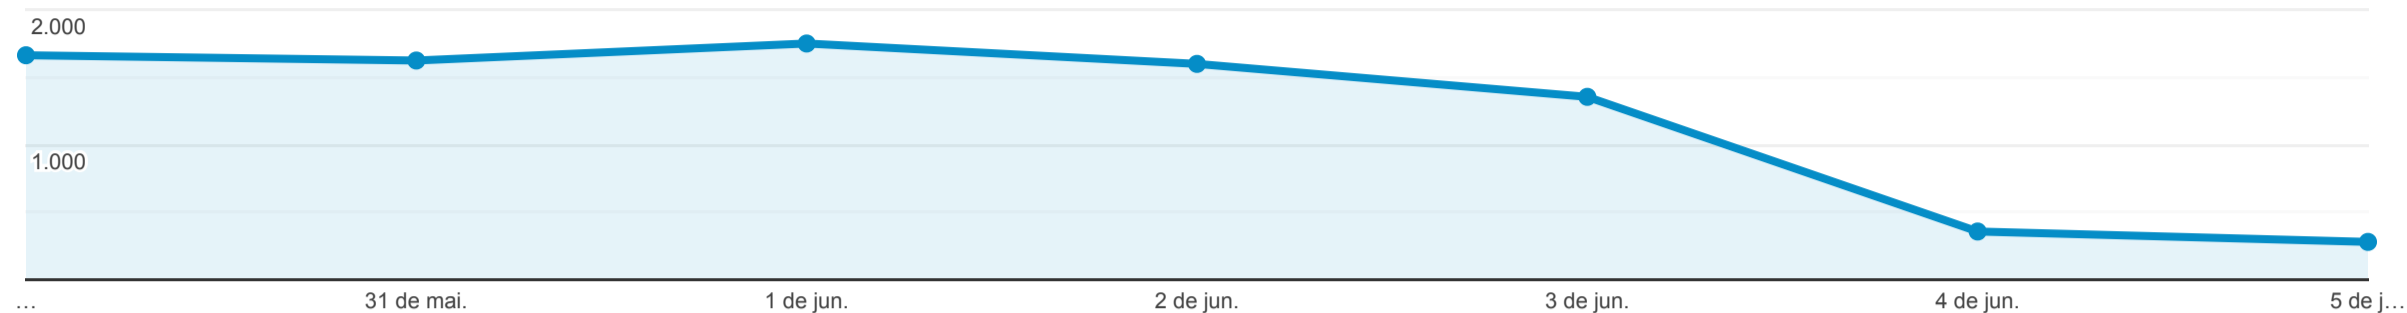

Páginas

30 de mai. de 2022 - 5 de jun. de 2022

Todos os usuários
 100,00% Visualizações de página

Explorador

Visualizações de página

Página	Visualizações de página	Visualizações de páginas únicas	Tempo médio na página	Entradas	Taxa de rejeição	Porcentagem de saída	Valor da página
	8.602 Porcentagem do total: 100,00% (8.602)	6.265 Porcentagem do total: 100,00% (6.265)	00:01:59 Média de visualizações: 00:01:59 (0,00%)	3.418 Porcentagem do total: 100,00% (3.418)	43,12% Média de visualizações: 43,12% (0,00%)	39,73% Média de visualizações: 39,73% (0,00%)	US\$ 0,00 Porcentagem do total: 0,00% (US\$ 0,00)
1. /	2.528 (29,39%)	1.916 (30,58%)	00:01:02	1.837 (53,74%)	27,54%	26,34%	US\$ 0,00 (0,00%)
2. /remuneracao-servidores.php	1.701 (19,77%)	755 (12,05%)	00:03:08	334 (9,77%)	47,90%	39,45%	US\$ 0,00 (0,00%)
3. /licitacoes.php	892 (10,37%)	740 (11,81%)	00:01:49	228 (6,67%)	50,00%	35,76%	US\$ 0,00 (0,00%)
4. /despesas.php	379 (4,41%)	340 (5,43%)	00:04:03	78 (2,28%)	82,05%	72,82%	US\$ 0,00 (0,00%)
5. /index.php	335 (3,89%)	222 (3,54%)	00:00:54	40 (1,17%)	55,00%	27,16%	US\$ 0,00 (0,00%)
6. /atendimento.php	279 (3,24%)	231 (3,69%)	00:02:03	148 (4,33%)	70,95%	59,14%	US\$ 0,00 (0,00%)
7. /licitacoes.php?ano=2022&modalidade=&status=&covid19=&dispensa=	234 (2,72%)	194 (3,10%)	00:04:28	28 (0,82%)	82,14%	58,12%	US\$ 0,00 (0,00%)
8. /termos-contratos.php	211 (2,45%)	176 (2,81%)	00:01:09	42 (1,23%)	38,10%	27,49%	US\$ 0,00 (0,00%)
9. /divida-ativa.php	209 (2,43%)	159 (2,54%)	00:03:24	133 (3,89%)	64,66%	59,81%	US\$ 0,00 (0,00%)
10. /fale-conosco.php	180 (2,09%)	137 (2,19%)	00:03:53	125 (3,66%)	68,00%	65,56%	US\$ 0,00 (0,00%)

Linhas 1 - 10 de 163