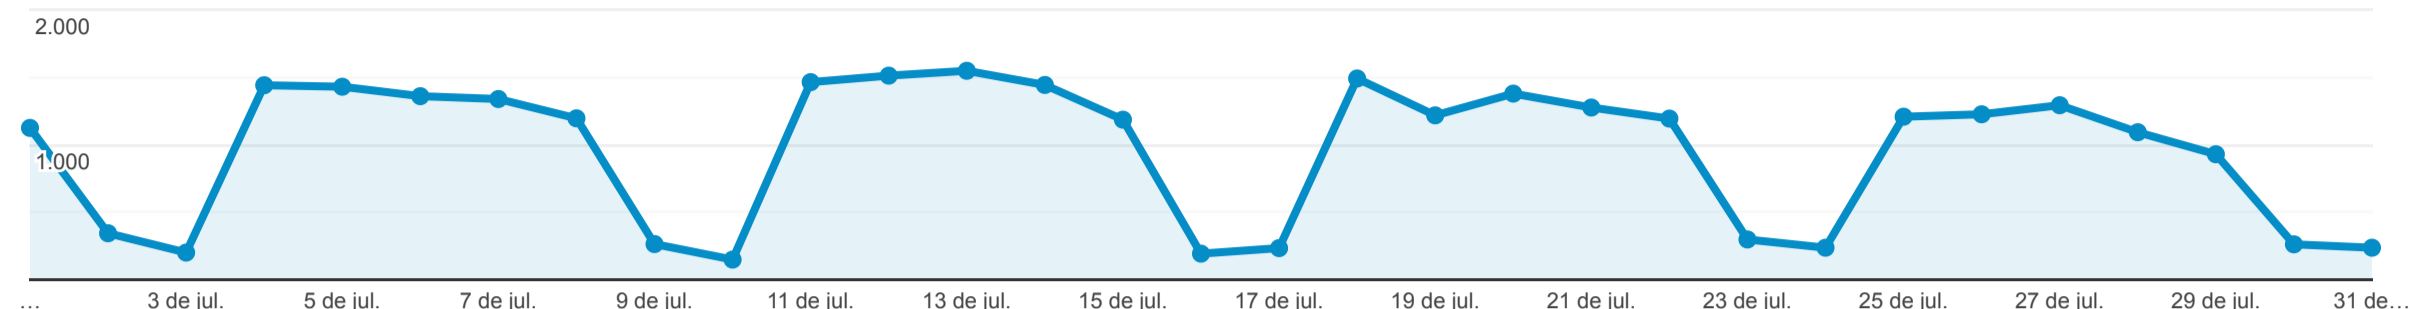

Páginas

Todos os usuários
 100,00% Visualizações de página

1 de jul. de 2022 - 31 de jul. de 2022

Explorador

Visualizações de página

Página	Visualizações de página	Visualizações de páginas únicas	Tempo médio na página	Entradas	Taxa de rejeição	Porcentagem de saída	Valor da página
	29.657 Porcentagem do total: 100,00% (29.657)	22.318 Porcentagem do total: 100,00% (22.318)	00:01:59 Média de visualizações: 00:01:59 (0,00%)	12.413 Porcentagem do total: 100,00% (12.413)	44,28% Média de visualizações: 44,28% (0,00%)	41,86% Média de visualizações: 41,86% (0,00%)	US\$ 0,00 Porcentagem do total: 0,00% (US\$ 0,00)
1. /	8.679 (29,26%)	6.806 (30,50%)	00:00:52	6.547 (52,74%)	26,94%	25,69%	US\$ 0,00 (0,00%)
2. /remuneracao-servidores.php	4.494 (15,15%)	2.151 (9,64%)	00:02:26	851 (6,86%)	51,59%	42,57%	US\$ 0,00 (0,00%)
3. /licitacoes.php	3.225 (10,87%)	2.777 (12,44%)	00:02:22	1.145 (9,22%)	56,42%	43,10%	US\$ 0,00 (0,00%)
4. /despesas.php	2.199 (7,41%)	1.745 (7,82%)	00:07:14	486 (3,92%)	74,07%	67,08%	US\$ 0,00 (0,00%)
5. /index.php	1.150 (3,88%)	764 (3,42%)	00:01:05	142 (1,14%)	52,11%	29,13%	US\$ 0,00 (0,00%)
6. /termos-contratos.php	921 (3,11%)	767 (3,44%)	00:01:48	175 (1,41%)	45,71%	32,68%	US\$ 0,00 (0,00%)
7. /atendimento.php	882 (2,97%)	742 (3,32%)	00:02:54	480 (3,87%)	70,83%	63,49%	US\$ 0,00 (0,00%)
8. /divida-ativa.php	881 (2,97%)	633 (2,84%)	00:03:19	541 (4,36%)	64,51%	57,78%	US\$ 0,00 (0,00%)
9. /fale-conosco.php	638 (2,15%)	525 (2,35%)	00:03:37	477 (3,84%)	71,28%	69,28%	US\$ 0,00 (0,00%)
10. /licitacoes.php?ano=2022&modalidade=&status=&covid19=&dispensa=	591 (1,99%)	498 (2,23%)	00:02:44	86 (0,69%)	72,09%	62,94%	US\$ 0,00 (0,00%)

Linhas 1 - 10 de 289